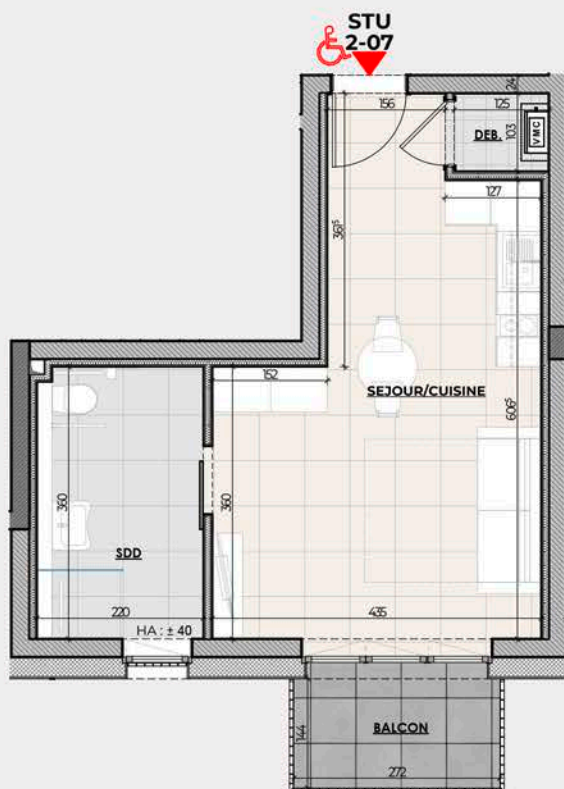

RÉSIDENCE ADDRESS

13-19, rue de la Vallée
L-2661 LUXEMBOURG

SCHLEEDBIERG s.a.

5, rue Edouard Kraus
L-7525 MERSCH

**AREND &
FISCHBACH**
DÉVELOPPEUR IMMOBILIER

STUDIO N° : 1-13

APPARTEMENT: STUDIO
ÉTAGE: étage 1
SURFACE: ± 34.5 m²

Séjour/Cuisine/Hall: ± 25.0 m²
Sdd: ± 8.0 m²
Débaras: ± 1.5 m²

Balcon: ± 4.0 m²

**architecture
& urbanisme 21**
yvonne schiltz et associés
42A, Place Guillaume II • L-1648 Luxembourg
Tél 46 15 61 Email archiws@pt.lu

ECHELLE 1:100