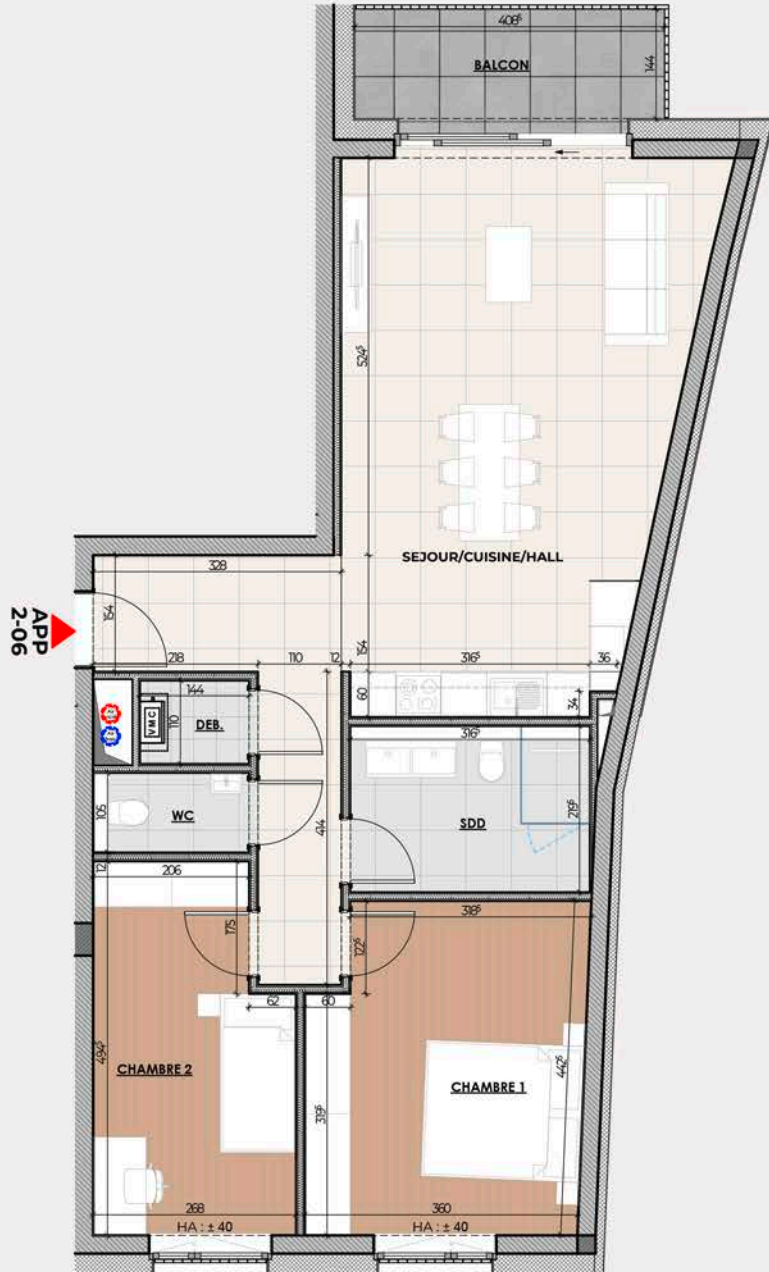

RÉSIDENCE ADDRESS

13-19, rue de la Vallée
L-2661 LUXEMBOURG

SCHLEEDBIERG s.a.
5, rue Edouard Kraus
L-7525 MERSCH

APPARTEMENT N° : 1-12

APPARTEMENT: 2 CH
ÉTAGE: étage 1
SURFACE: ± 83.0 m²

Séjour/Cuisine/Hall: ± 44.5 m²
Chambre 1: ± 15.5 m²
Chambre 2: ± 12.0 m²
Sdd: ± 7.0 m²
WC: ± 2.5 m²
Débaras: ± 1.5 m²

Balcon: ± 6.0 m²

architecture & urbanisme 21
yvonne schiltz et associés
42A, Place Guillaume II • L-1648 Luxembourg
Tél 46 15 61 Email archiws@pt.lu

ECHELLE 1:100