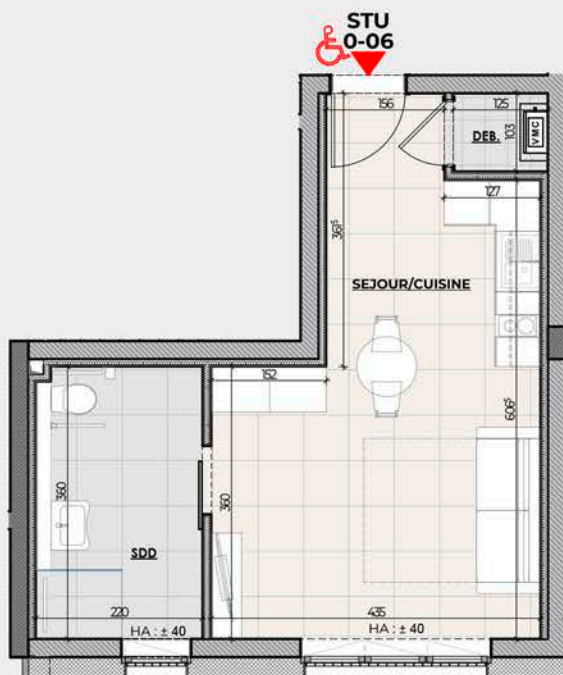

## STUDIO N° : 0-06

APPARTEMENT: STUDIO  
ÉTAGE: rez-de-jardin  
SURFACE: ± 34.5 m<sup>2</sup>

Séjour/Cuisine: ± 25.0 m<sup>2</sup>  
Sdd : ± 8.0 m<sup>2</sup>  
Débaras: ± 1.5 m<sup>2</sup>

architecture & urbanisme 21  
yvonne schiltz et associés  
42A, Place Guillaume II • L-1648 Luxembourg  
Tél 46 15 61 Email archiws@pt.lu

ECHELLE 1:100