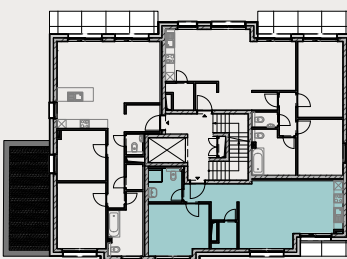

APPARTEMENT N°1-04

APPARTEMENT: 1 CH
ETAGE: 1er étage
SURFACE: ± 55.5m²

Séjour/Cuisine/Hall: ± 34.5m²
Chambre: ± 13.5m²
SDD: ± 5.0m²
Débarras: ± 2.5m²
Terrasse: ± 3.5m²

échelle 1:100