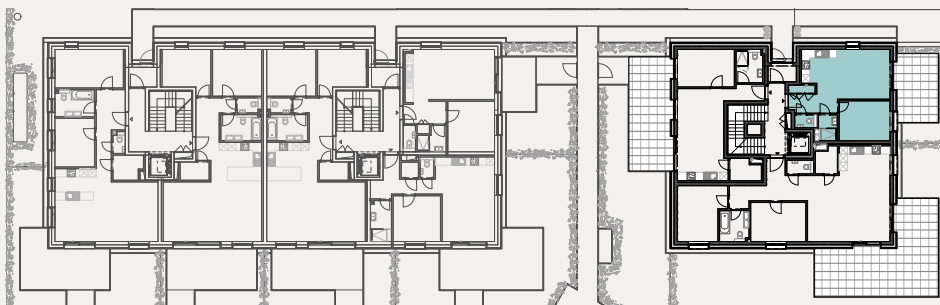

APPARTEMENT N°B-0-01

APPARTEMENT: 1 CH
ETAGE: rez-de-chaussée
SURFACE: ± 44.0m²

Séjour/Cuisine/Hall: ± 27.0m²
Chambre: ± 11.0m²
SDD: ± 3.0m²
WC: ± 1.5m²
Débarras: ± 1.5m²

Terrasse: ± 15.5m²
Surface verdure: ± 31.0m²

échelle 1:100
5 4 3 2 1 0