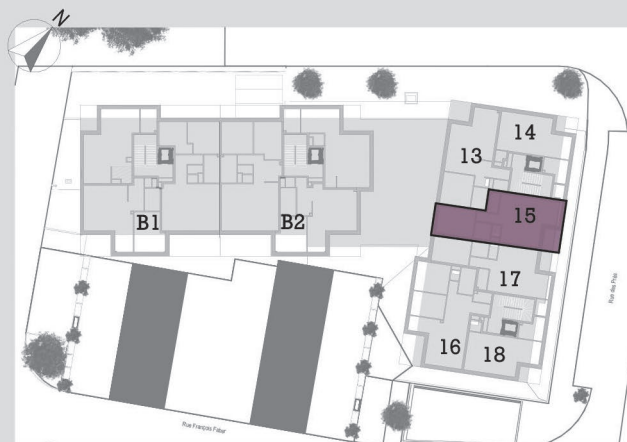

## Appartement N° 15 - 02.A1

1 Chambre 2<sup>e</sup> étage ± 60,5 m<sup>2</sup>

Séjour/ Cuisine/ Hall: ± 37,5 m<sup>2</sup>

Chambre: ± 13,0 m<sup>2</sup>

SDD: ± 3,5 m<sup>2</sup>

Débaras: ± 4,0 m<sup>2</sup>

WC: ± 2,5 m<sup>2</sup>

Loggia: ± 4,5 m<sup>2</sup>