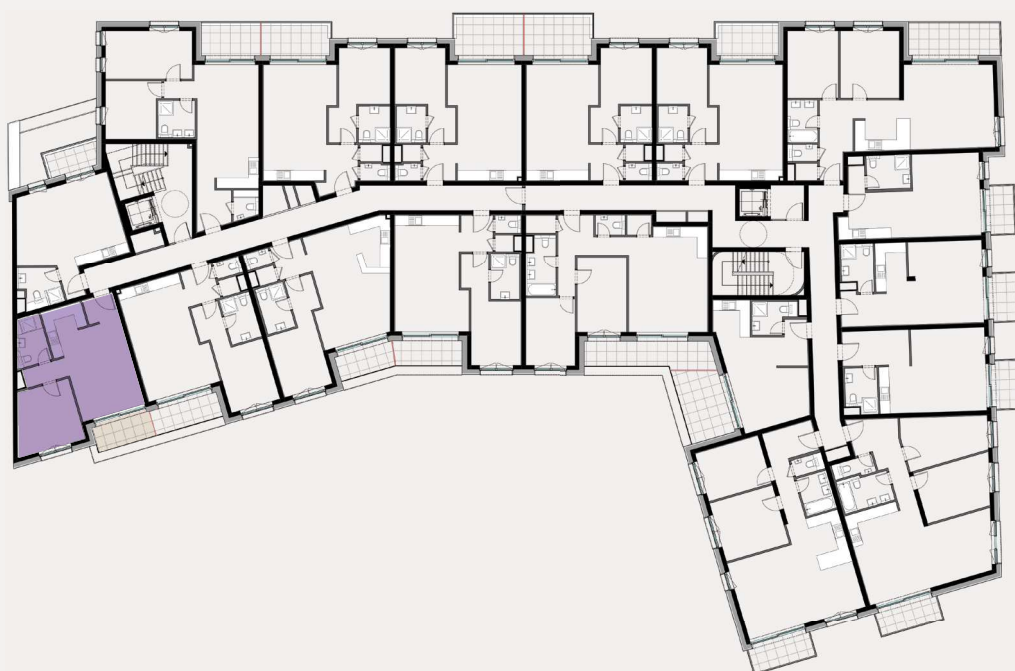

échelle 1:100

APPARTEMENT N° 1-18

APPARTEMENT: 1 CH
ÉTAGE: 1^{er} étage
SURFACE: ± 50.5 m²

Séjour/cuisine/
Hall: ± 32.0 m²
Chambre: ± 13.5 m²
SDD: ± 5.0 m²
Terrasse: ± 5.0 m²

architecture 21

ivoire schiltz et associés
42A, Place Guillaume II • L-1648 Luxembourg