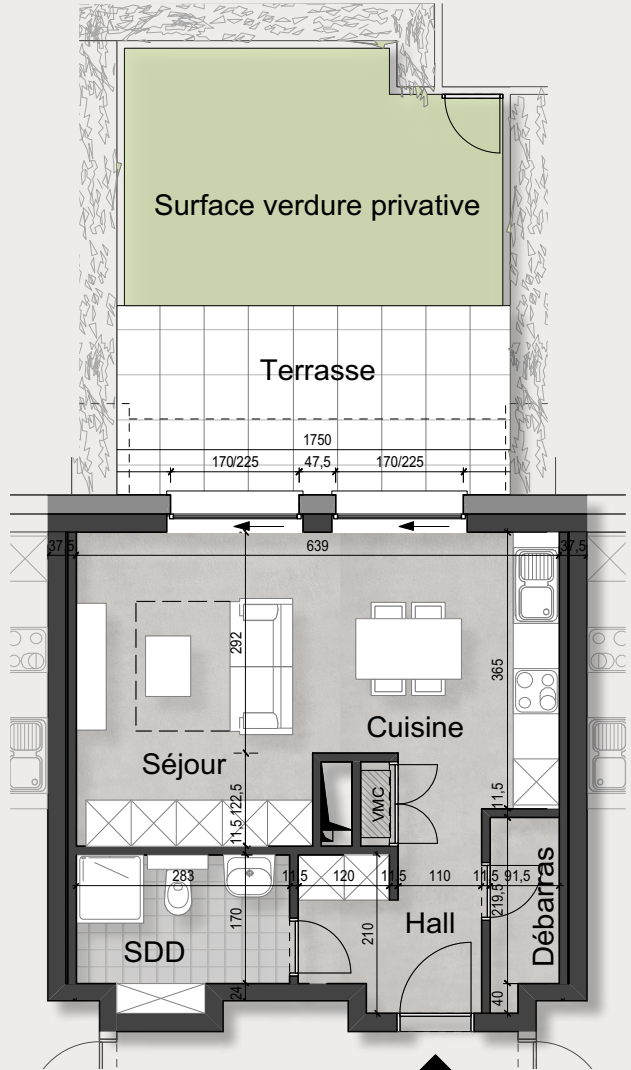

STUDIO
N°B-0-02

APPARTEMENT:
ETAGE: rez-de-chaussée
SURFACE: ± 38.5m²

Séjour/Cuisine/Hall: ± 31.0m²
SDD: ± 5.5m²
Débarras: ± 2.0m²

Terrasse: ± 13.0m²
Surface verdure: ± 16.0m²

APP. n°B-0-02
38.5m²

échelle 1:100