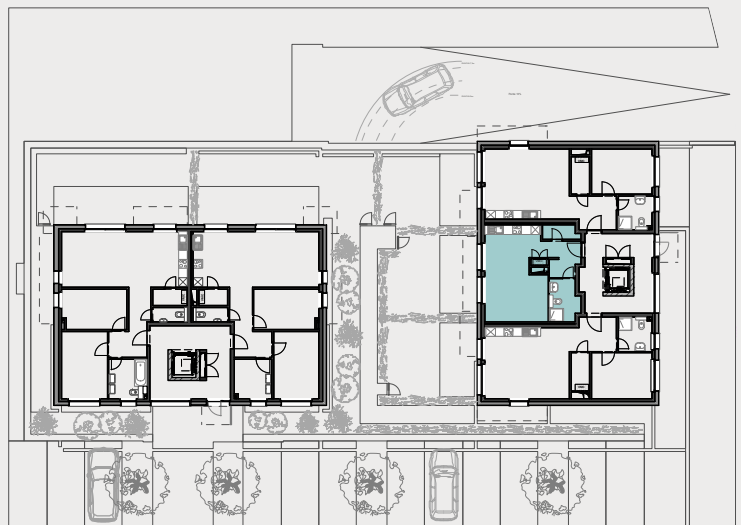

STUDIO
N°B-0-02

APPARTEMENT:
ETAGE: rez-de-chaussée
SURFACE: ± 38.5m²

Séjour/Cuisine/Hall: ± 31.0m²
SDD: ± 5.5m²
Débarras: ± 2.0m²

Terrasse: ± 13.0m²
Surface verdure: ± 16.0m²

APP. n°B-0-02
38.5m²

échelle 1:100