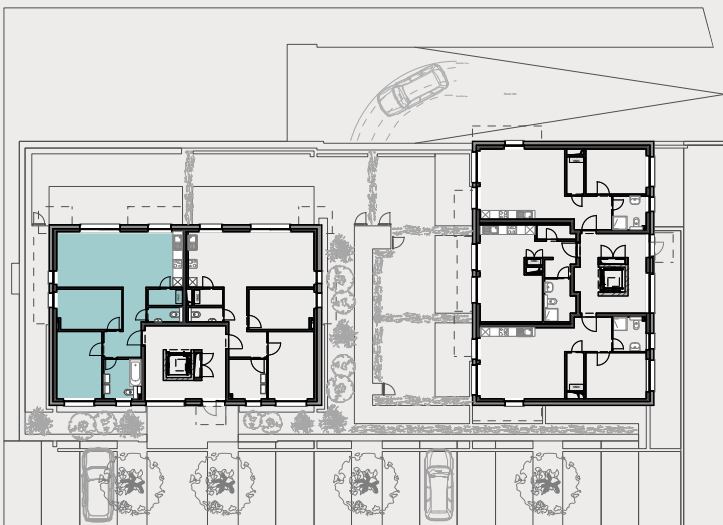

APPARTEMENT N°A-0-01

APPARTEMENT: 2 CH
ETAGE: rez-de-chaussée
SURFACE: ± 77.5m²

Séjour/Cuisine/Hall: ± 41.5m²
Chambre 1: ± 13.0m²
Chambre 2: ± 11.5m²
SDB: ± 6.5m²
WC: ± 2.5m²
Débarras: ± 2.5m²

Terrasse: ± 22.0m²
Surface verdure: ± 23.0m²

échelle 1:100