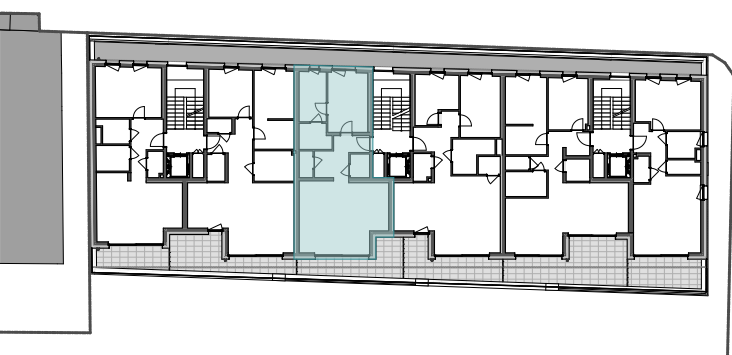

Situation

Nord

DESCRIPTION

Appartement N° **A-1-08**
Appartement 1 chambre
Bloc: **A2**
Etage: **1° ETAGE**
Surface: **± 69,5 m²**

Séjour: ± 23,0 m² Terrasse: ± 13,0 m²
Cuisine: ± 8,5 m²
Débarras: ± 2,5 m²
Chambre: ± 12,5 m²
Dressing: ± 7,0 m²
Salle de bains: ± 4,0 m²
WC: ± 2,0 m²