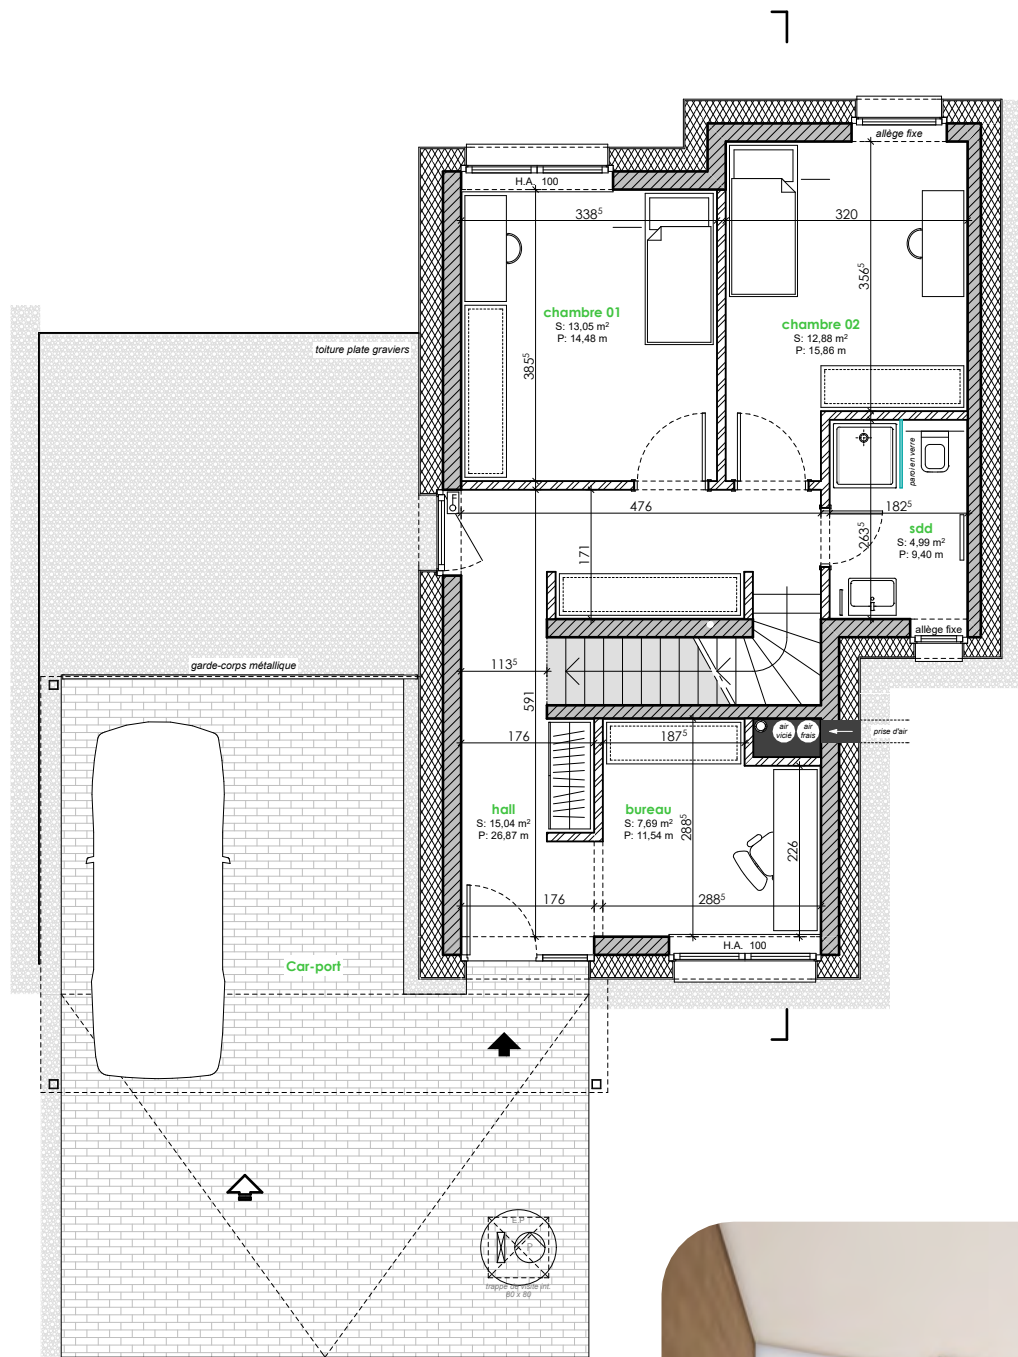

Situation

ETTELBRUCK

Lotissement "Auf dem Moor"

Implantation éch. 1/250

Remarque :

Le projet actuel est établi sur base d'un PAP.

- Il vous est proposé sous réserve d'autorisation communale.
- La représentation du terrain et des images 3D n'est qu'indicative.

D'éventuelles modifications ne pourront donner lieu à réclamation.

Maison unifamiliale Lot n° 20

VENTE

Réf : 446717 - 400

Date : Février 2019

0 1m 5m
Ech. 1/100

ETTELBRUCK
Lotissement " Auf dem Moor" Lot n° 20

Surface dans l'enveloppe énergétique (suivant CPE)
Habitable : +/- 165 m²
Non-habitable : +/- 13 m²

446717-400 Février 2019 SDE