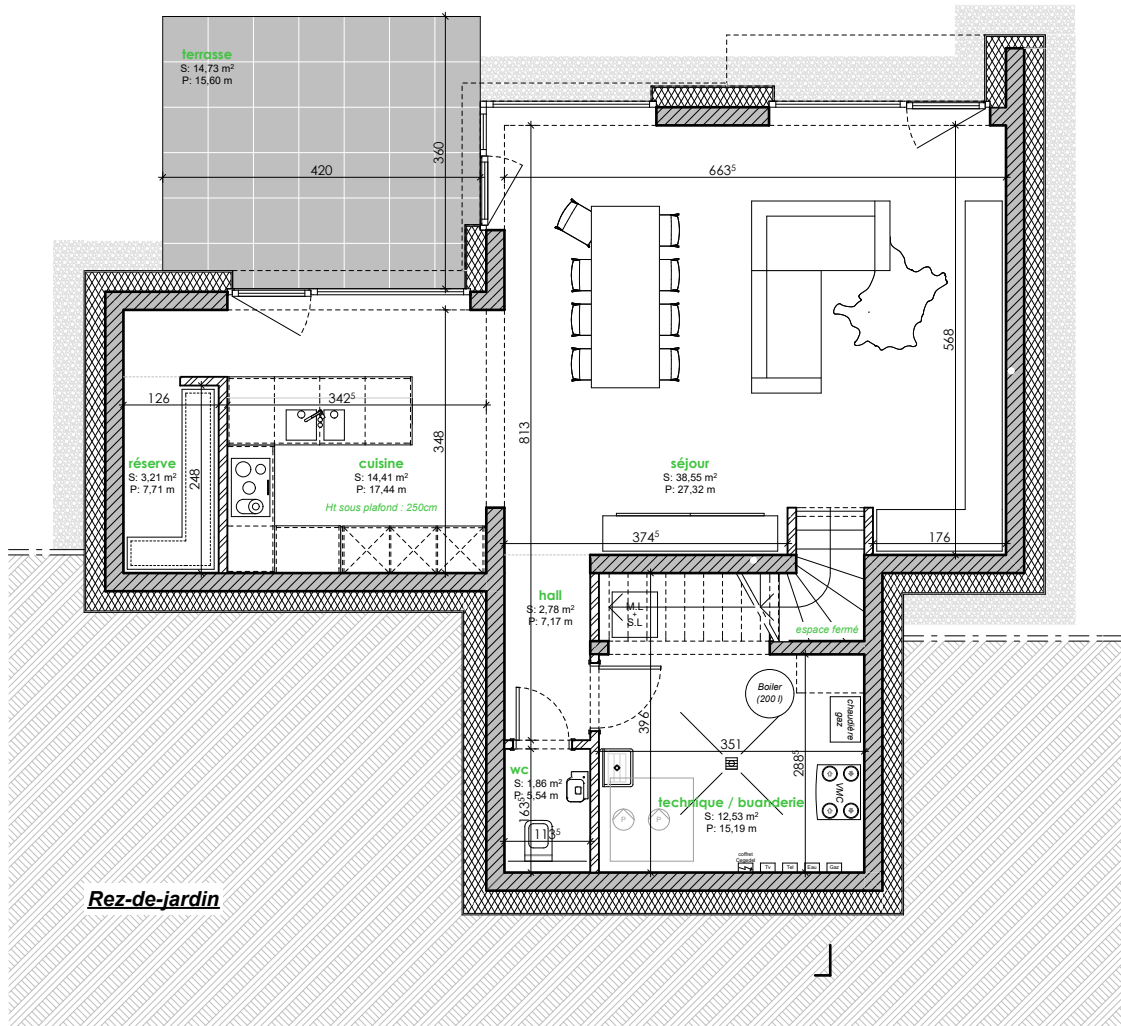

0 1m 5m
Ech. 1/100

ETTELBRUCK
Lotissement " Auf dem Moor" Lot n° 20

Surface dans l'enveloppe énergétique (suivant CPE)
Habitable : +/- 165 m²
Non-habitable : +/- 13 m²

446717-400 Février 2019 SDE