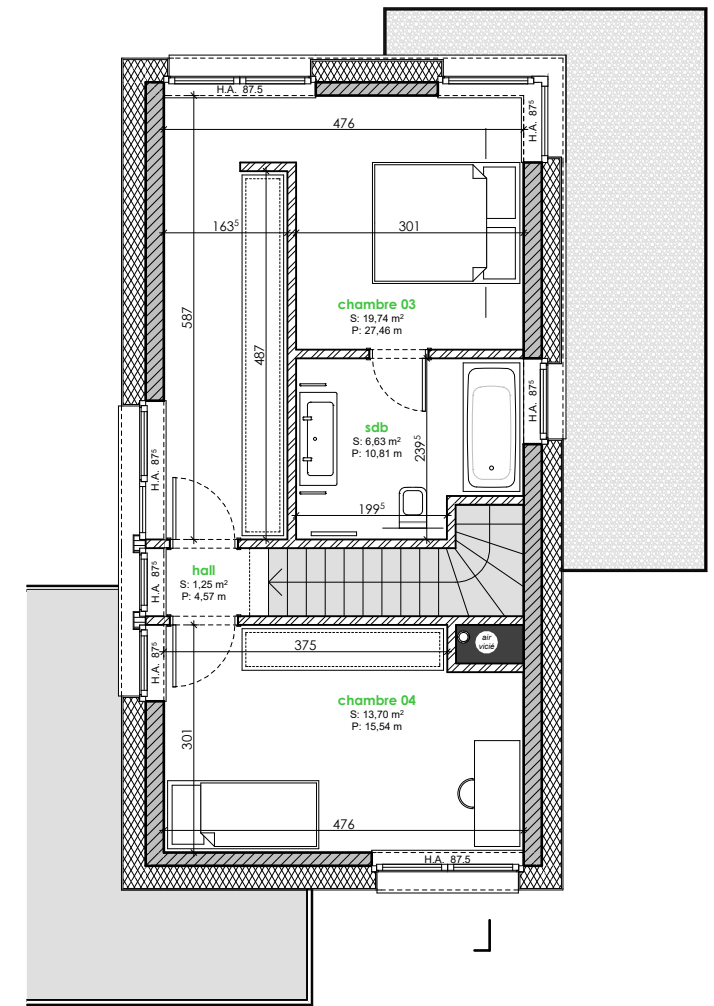

Situation

ETTELBRUCK

Lotissement "Auf dem Moor"

Implantation éch. 1/250

Remarque :

Le projet actuel est établi sur base d'un PAP.

- Il vous est proposé sous réserve d'autorisation communale.
- La représentation du terrain et des images 3D n'est qu'indicative.

D'éventuelles modifications ne pourront donner lieu à réclamation.

Maison unifamiliale Lot n° 20

VENTE

Réf : 446717 - 400

Date : Février 2019

0 1m 5m
Ech. 1/100

ETTELBRUCK
Lotissement " Auf dem Moor" Lot n° 20

Surface dans l'enveloppe énergétique (suivant CPE)
Habitable : +/- 165 m²
Non-habitable : +/- 13 m²

446717-400 Février 2019 SDE