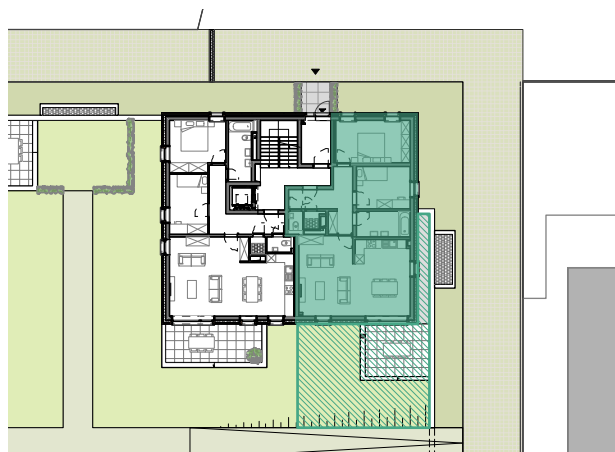

Ensemble Résidentiel "TAUPE", lotissement "Auf dem Moor", à ETELBRUCK

Situation

0m 5m 10m 15m 20m 25m

Echelle : 1/500

Echelle : 1/100 0m 1m 2m 3m 4m 5m

APPARTEMENT C-0-02

Appartement 2 Chambres
Niveau : Rez-de-chaussée
Surface : 82.5 m²

Séjour : 32.0 m²
 Cuisine : 6.0 m²
 Chambre 1 : 14.0 m²
 Chambre 2 : 10.0 m²
 Salle de bains : 6.0 m²
 WC : 1.5 m²
 Débarras : 1.5 m²

Terrasse : 14.5 m²
 Surface verdure : 42.5 m²

Promoteur :

KIKUOKA Luxembourg SA
 14, rue de la gare L-7535 Mersch