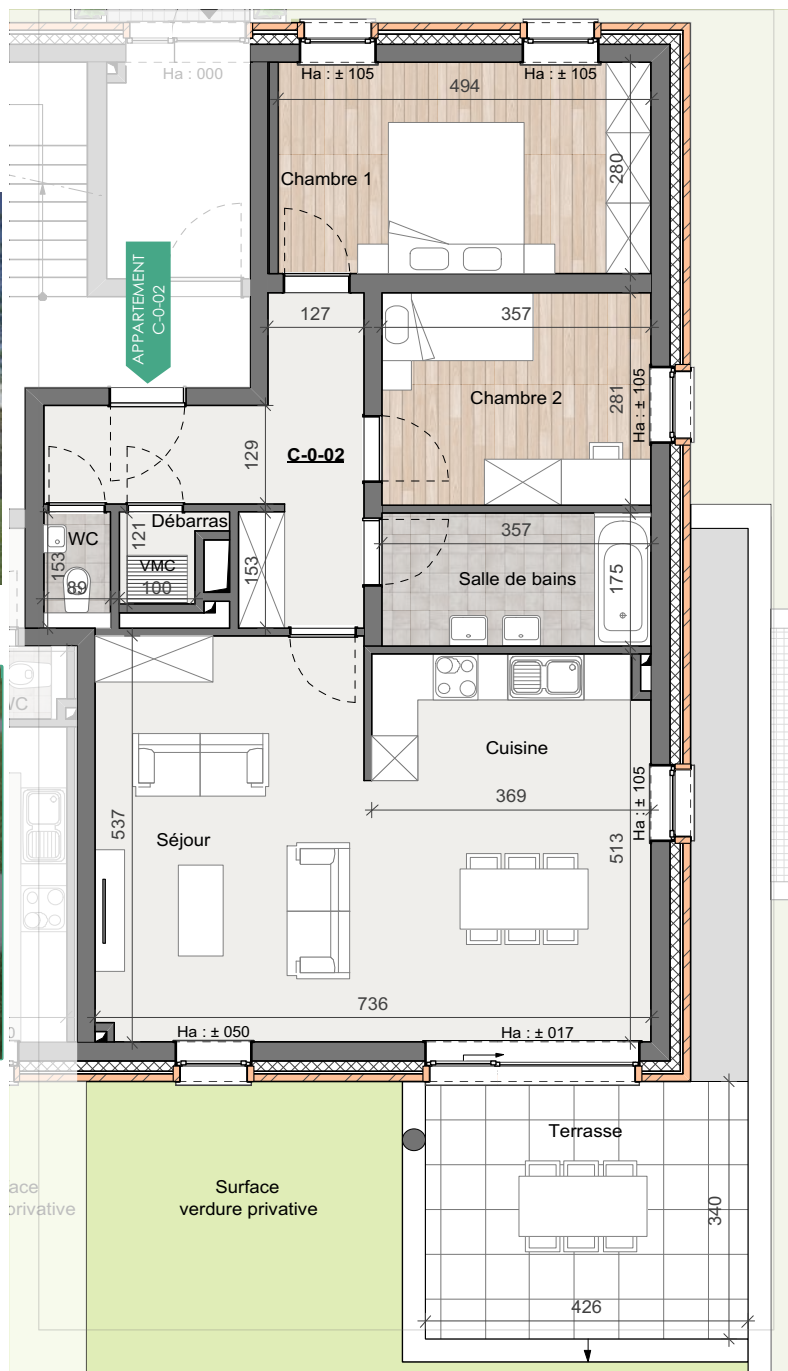

Ensemble Résidentiel "TAUPE", lotissement "Auf dem Moor", à ETELBRUCK

Situation

0m 5m 10m 15m 20m 25m

Echelle : 1/500

Echelle : 1/100 0m 1m 2m 3m 4m 5m

APPARTEMENT C-0-02

Appartement 2 Chambres
Niveau : Rez-de-chaussée
Surface : 82.5 m²

Séjour : 32.0 m²
 Cuisine : 6.0 m²
 Chambre 1 : 14.0 m²
 Chambre 2 : 10.0 m²
 Salle de bains : 6.0 m²
 WC : 1.5 m²
 Débarras : 1.5 m²

Terrasse : 14.5 m²
 Surface verdure : 42.5 m²

Promoteur :

KIKUOKA Luxembourg SA
 14, rue de la gare L-7535 Mersch