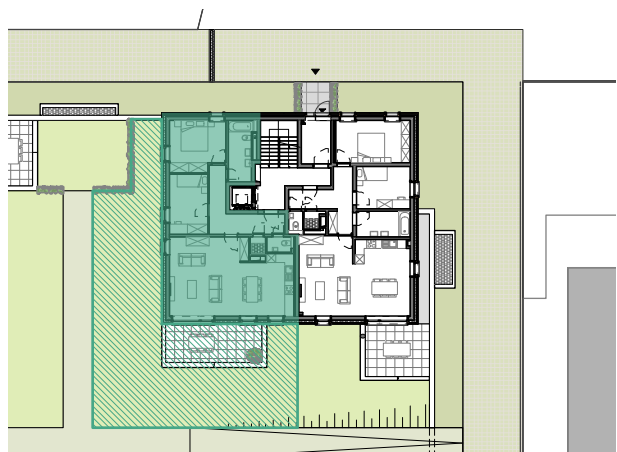

Ensemble Résidentiel "TAUPE", lotissement "Auf dem Moor", à ETTTELBRUCK

Echelle : 1/100 0m 1m 2m 3m 4m 5m

Situation 0m 5m 10m 15m 20m 25m Echelle : 1/500

APPARTEMENT C-0-01

Appartement 2 chambres
Niveau : Rez-de-chaussée
Surface : 82.5 m²

Séjour :	32.0 m ²
Cuisine :	7.0 m ²
Chambre 1 :	12.0 m ²
Chambre 2 :	10.0 m ²
Salle de bains :	6.5 m ²
WC :	1.5 m ²
Débaras :	1.0 m ²

Terrasse :	19.5 m ²
Surface verdure :	121.5 m ²

Promoteur :

KIKUOKA Luxembourg SA
 14, rue de la gare L-7535 Mersch