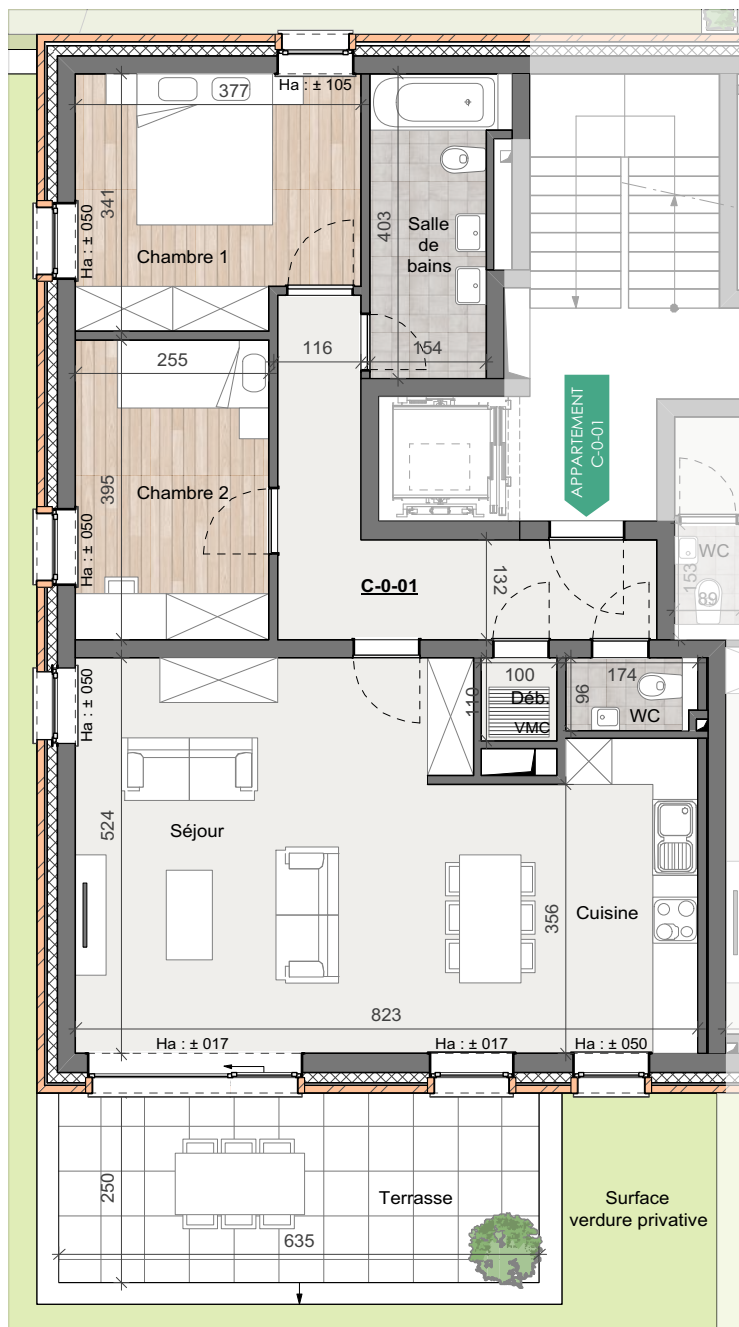

Ensemble Résidentiel "TAUPE", lotissement "Auf dem Moor", à ETTTELBRUCK

Echelle : 1/100 0m 1m 2m 3m 4m 5m

Situation 0m 5m 10m 15m 20m 25m Echelle : 1/500

APPARTEMENT C-0-01

Appartement 2 chambres
Niveau : Rez-de-chaussée
Surface : 82.5 m²

Séjour :	32.0 m ²
Cuisine :	7.0 m ²
Chambre 1 :	12.0 m ²
Chambre 2 :	10.0 m ²
Salle de bains :	6.5 m ²
WC :	1.5 m ²
Débaras :	1.0 m ²

Terrasse :	19.5 m ²
Surface verdure :	121.5 m ²

Promoteur :

KIKUOKA Luxembourg SA
 14, rue de la gare L-7535 Mersch