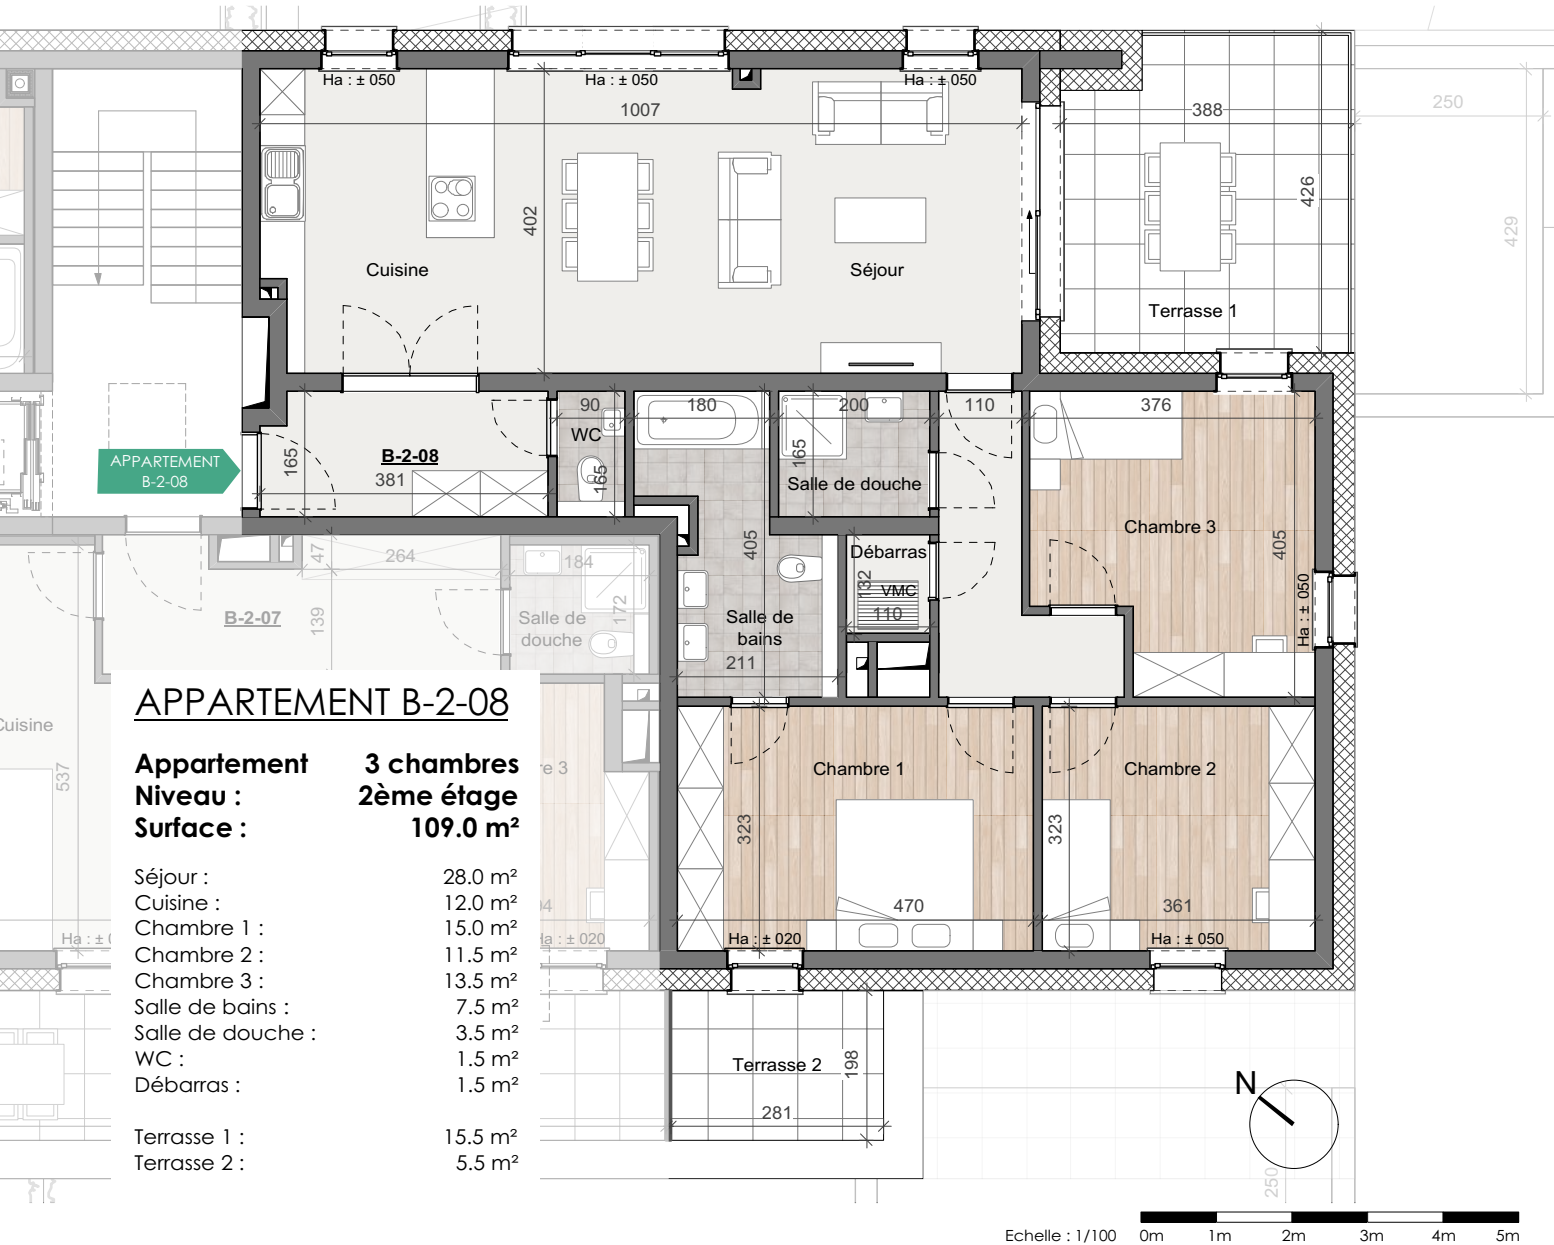

Ensemble Résidentiel "TAUPE", lotissement "Auf dem Moor", à ETELBRUCK

Situation

0m 5m 10m 15m 20m 25m

Echelle : 1/500

Promoteur :

KIKUOKA Luxembourg SA
14, rue de la gare L-7535 Mersch