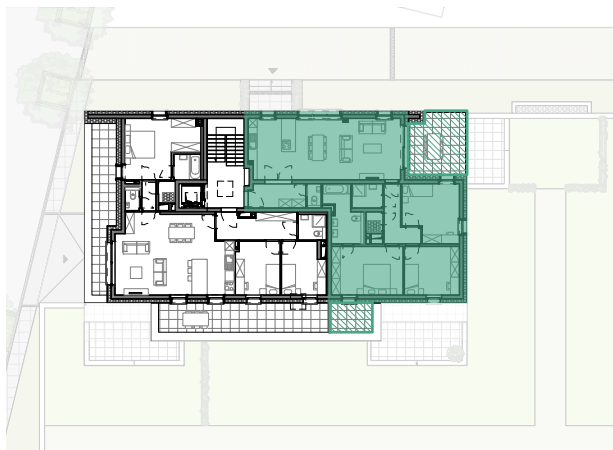

Ensemble Résidentiel "TAUPE", lotissement "Auf dem Moor", à ETELBRUCK

Situation

0m 5m 10m 15m 20m 25m

Echelle : 1/500

Promoteur :

KIKUOKA Luxembourg SA
14, rue de la gare L-7535 Mersch