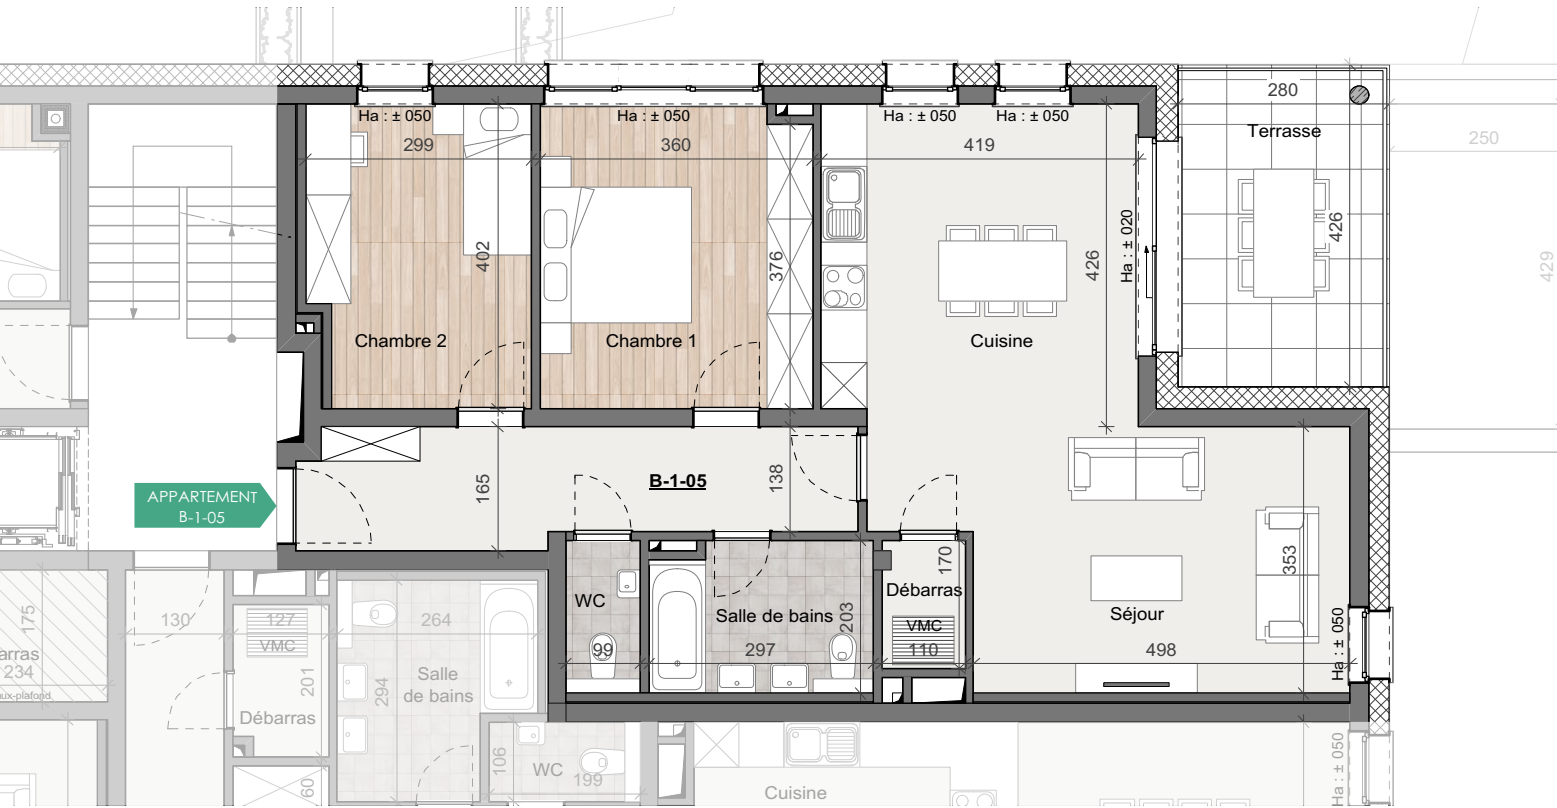

# Ensemble Résidentiel "TAUPE", lotissement "Auf dem Moor", à ETELBRUCK

## APPARTEMENT B-1-05

Echelle : 1/100 0m 1m 2m 3m 4m 5m

**Appartement** 2 chambres  
**Niveau :** 1er étage  
**Surface :** 86.0 m<sup>2</sup>

Séjour :	20.5 m <sup>2</sup>
Cuisine :	17.0 m <sup>2</sup>
Chambre 1 :	14.5 m <sup>2</sup>
Chambre 2 :	11.5 m <sup>2</sup>
Salle de bains :	6.0 m <sup>2</sup>
WC :	2.0 m <sup>2</sup>
Débaras :	2.0 m <sup>2</sup>
Terrasse :	12.0 m <sup>2</sup>

Situation

0m 5m 10m 15m 20m 25m

Echelle : 1/500