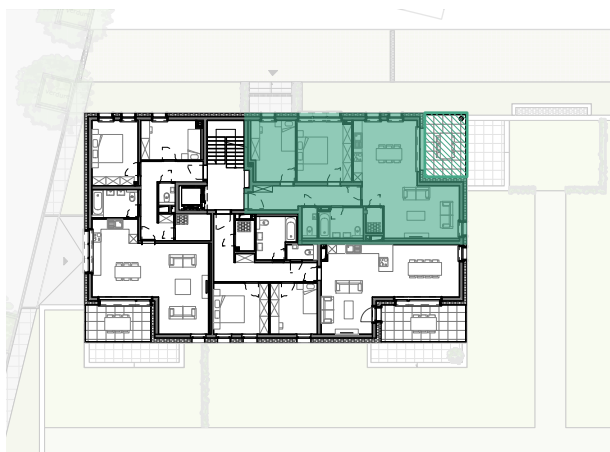

# Ensemble Résidentiel "TAUPE", lotissement "Auf dem Moor", à ETELBRUCK

## APPARTEMENT B-1-05

Echelle : 1/100 0m 1m 2m 3m 4m 5m

**Appartement** 2 chambres  
**Niveau :** 1er étage  
**Surface :** 86.0 m<sup>2</sup>

Séjour :	20.5 m <sup>2</sup>
Cuisine :	17.0 m <sup>2</sup>
Chambre 1 :	14.5 m <sup>2</sup>
Chambre 2 :	11.5 m <sup>2</sup>
Salle de bains :	6.0 m <sup>2</sup>
WC :	2.0 m <sup>2</sup>
Débaras :	2.0 m <sup>2</sup>
Terrasse :	12.0 m <sup>2</sup>

Situation

0m 5m 10m 15m 20m 25m

Echelle : 1/500