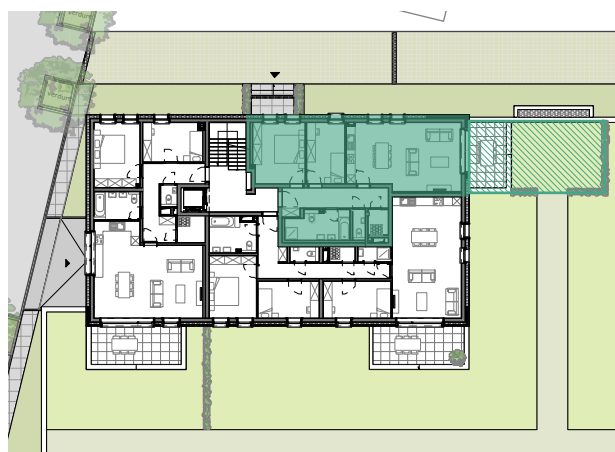

# Ensemble Résidentiel "TAUPE", lotissement "Auf dem Moor", à ETELBRUCK

## APPARTEMENT B-0-02

**Appartement 2 chambres**  
**Niveau : Rez-de-chaussée**  
**Surface : 81.0 m<sup>2</sup>**

Séjour :	24.5 m <sup>2</sup>
Cuisine :	8.5 m <sup>2</sup>
Chambre 1 :	14.0 m <sup>2</sup>
Chambre 2 :	10.0 m <sup>2</sup>
Salle de bains :	8.0 m <sup>2</sup>
WC :	2.0 m <sup>2</sup>
Débaras :	2.5 m <sup>2</sup>
Terrasse :	13.0 m <sup>2</sup>
Surface verdure :	28.5 m <sup>2</sup>