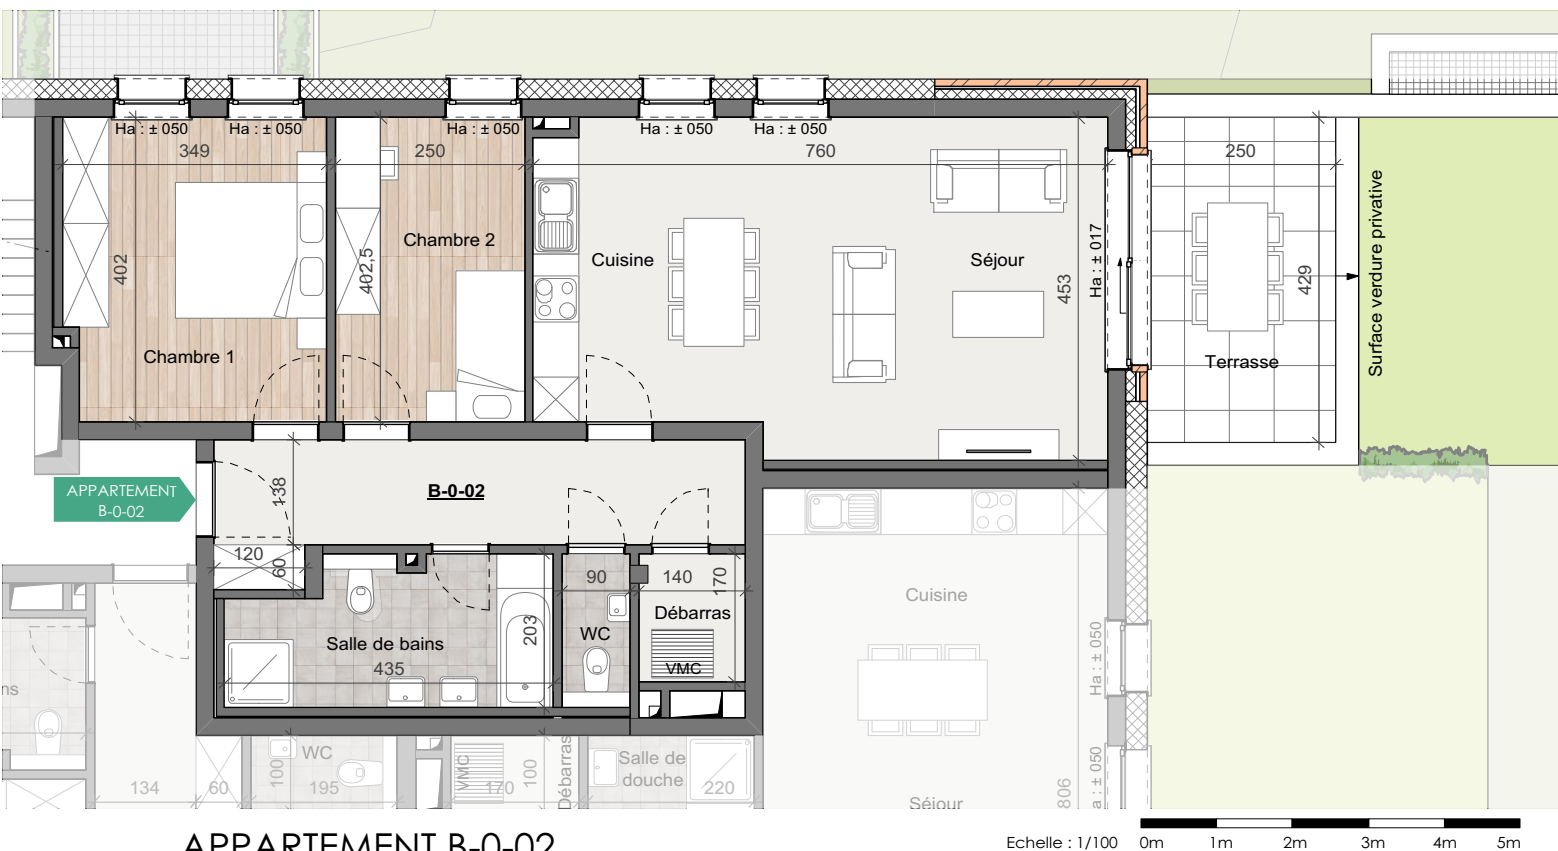

# Ensemble Résidentiel "TAUPE", lotissement "Auf dem Moor", à ETELBRUCK

## APPARTEMENT B-0-02

**Appartement 2 chambres**  
**Niveau : Rez-de-chaussée**  
**Surface : 81.0 m<sup>2</sup>**

Séjour :	24.5 m <sup>2</sup>
Cuisine :	8.5 m <sup>2</sup>
Chambre 1 :	14.0 m <sup>2</sup>
Chambre 2 :	10.0 m <sup>2</sup>
Salle de bains :	8.0 m <sup>2</sup>
WC :	2.0 m <sup>2</sup>
Débaras :	2.5 m <sup>2</sup>
Terrasse :	13.0 m <sup>2</sup>
Surface verdure :	28.5 m <sup>2</sup>

Situation  
 Echelle : 1/500