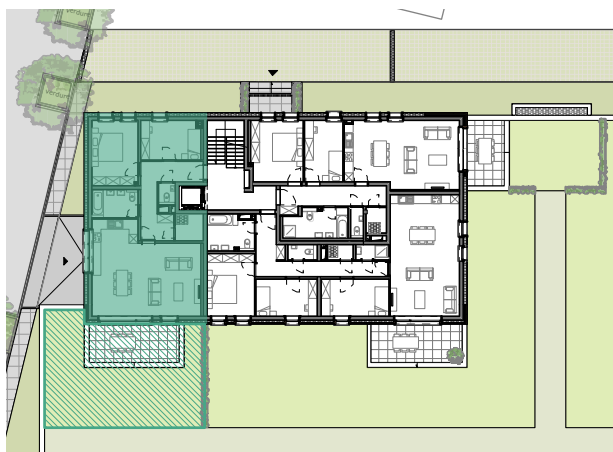

Ensemble Résidentiel "TAUPE", lotissement "Auf dem Moor", à ETELBRUCK

Echelle : 1/100 0m 1m 2m 3m 4m 5m

APPARTEMENT B-0-01

Appartement 2 chambres
Niveau : Rez-de-chaussée
Surface : 87.5 m²

Séjour : 28.5 m²
 Cuisine : 11.0 m²
 Chambre 1 : 13.0 m²
 Chambre 2 : 10.5 m²
 Salle de bains : 6.0 m²
 WC : 1.5 m²
 Débarras : 3.0 m²

Terrasse : 18.5 m²
 Surface verdure : 56.0 m²

Situation

0m 5m 10m 15m 20m 25m

Echelle : 1/500

Promoteur :

KIKUOKA Luxembourg SA
 14, rue de la gare L-7535 Mersch