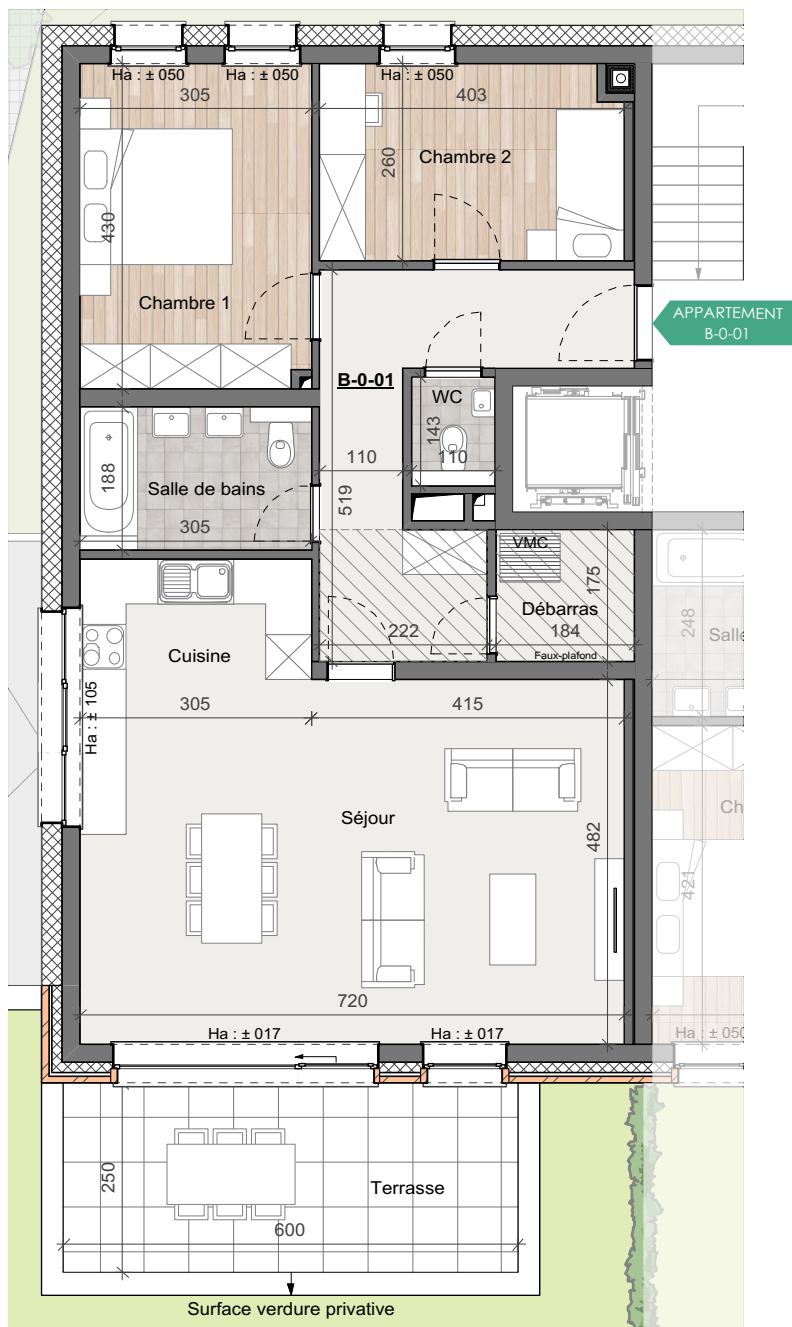

Ensemble Résidentiel "TAUPE", lotissement "Auf dem Moor", à ETELBRUCK

Echelle : 1/100 0m 1m 2m 3m 4m 5m

APPARTEMENT B-0-01

Appartement 2 chambres
Niveau : Rez-de-chaussée
Surface : 87.5 m²

Séjour : 28.5 m²
 Cuisine : 11.0 m²
 Chambre 1 : 13.0 m²
 Chambre 2 : 10.5 m²
 Salle de bains : 6.0 m²
 WC : 1.5 m²
 Débarras : 3.0 m²

Terrasse : 18.5 m²
 Surface verdure : 56.0 m²

Situation

0m 5m 10m 15m 20m 25m

Echelle : 1/500

Promoteur :

KIKUOKA Luxembourg SA
 14, rue de la gare L-7535 Mersch