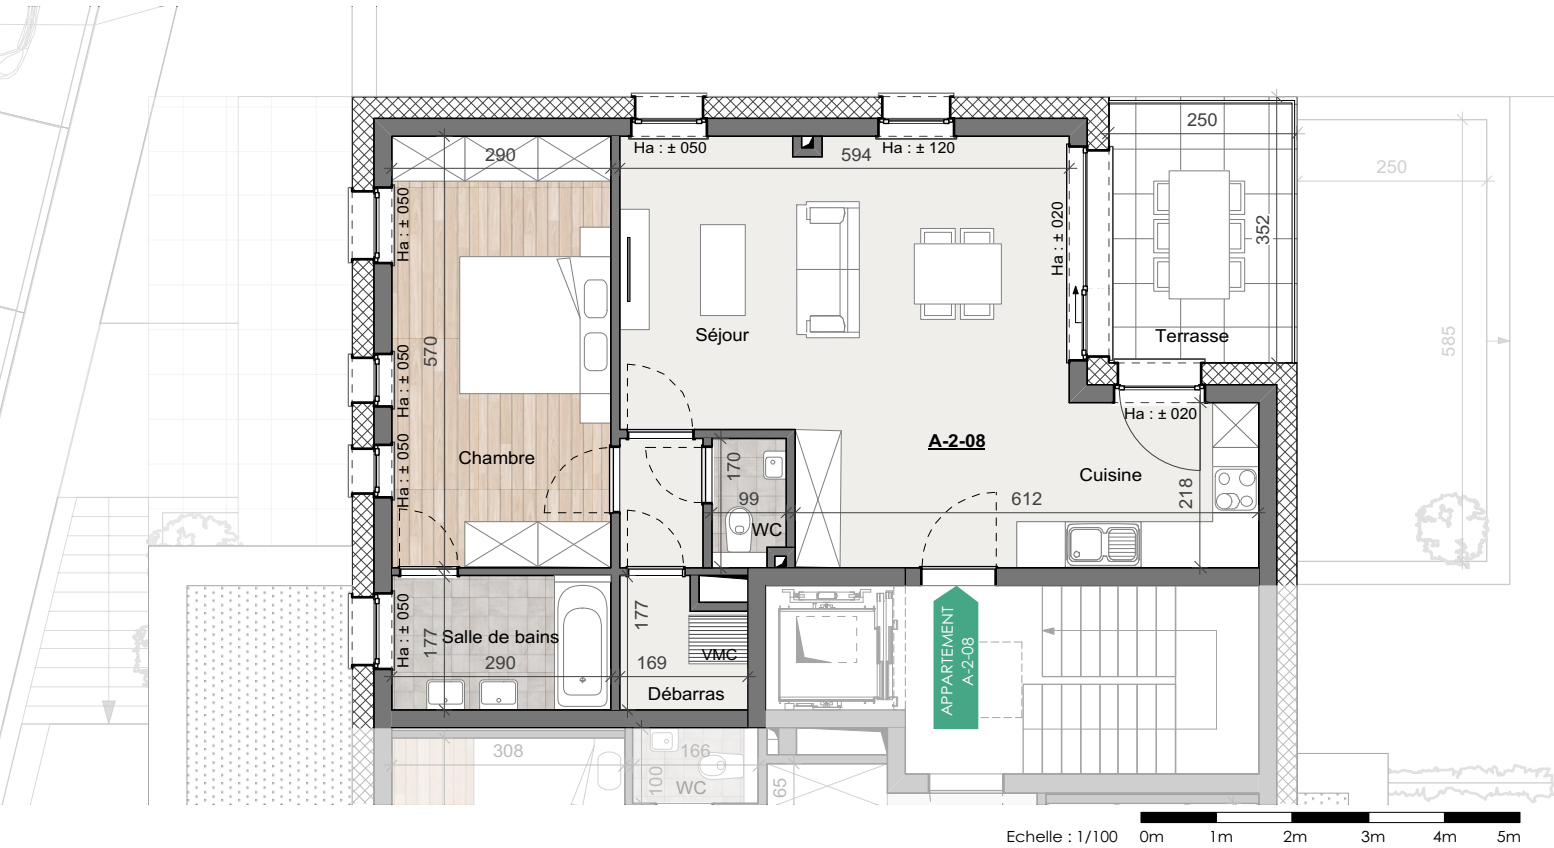

Ensemble Résidentiel "TAUPE", lotissement "Auf dem Moor", à ETELBRUCK

APPARTEMENT A-2-08

Appartement 1 chambre
Niveau : 2ème étage
Surface : 65.0 m²

Séjour : 27.5 m²
 Cuisine : 7.5 m²
 Chambre : 16.5 m²
 Salle de bains : 5.0 m²
 WC : 1.5 m²
 Débarras : 2.5 m²

Terrasse : 9.0 m²

Promoteur :

KIKUOKA Luxembourg SA
 14, rue de la gare L-7535 Mersch