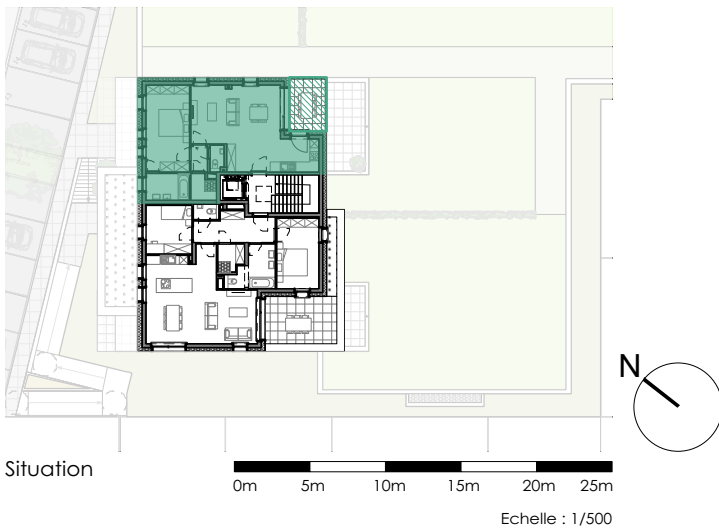

Ensemble Résidentiel "TAUPE", lotissement "Auf dem Moor", à ETELBRUCK

APPARTEMENT A-2-08

Appartement 1 chambre
Niveau : 2ème étage
Surface : 65.0 m²

Séjour : 27.5 m²
 Cuisine : 7.5 m²
 Chambre : 16.5 m²
 Salle de bains : 5.0 m²
 WC : 1.5 m²
 Débarras : 2.5 m²

Terrasse : 9.0 m²

Promoteur :

KIKUOKA Luxembourg SA
 14, rue de la gare L-7535 Mersch