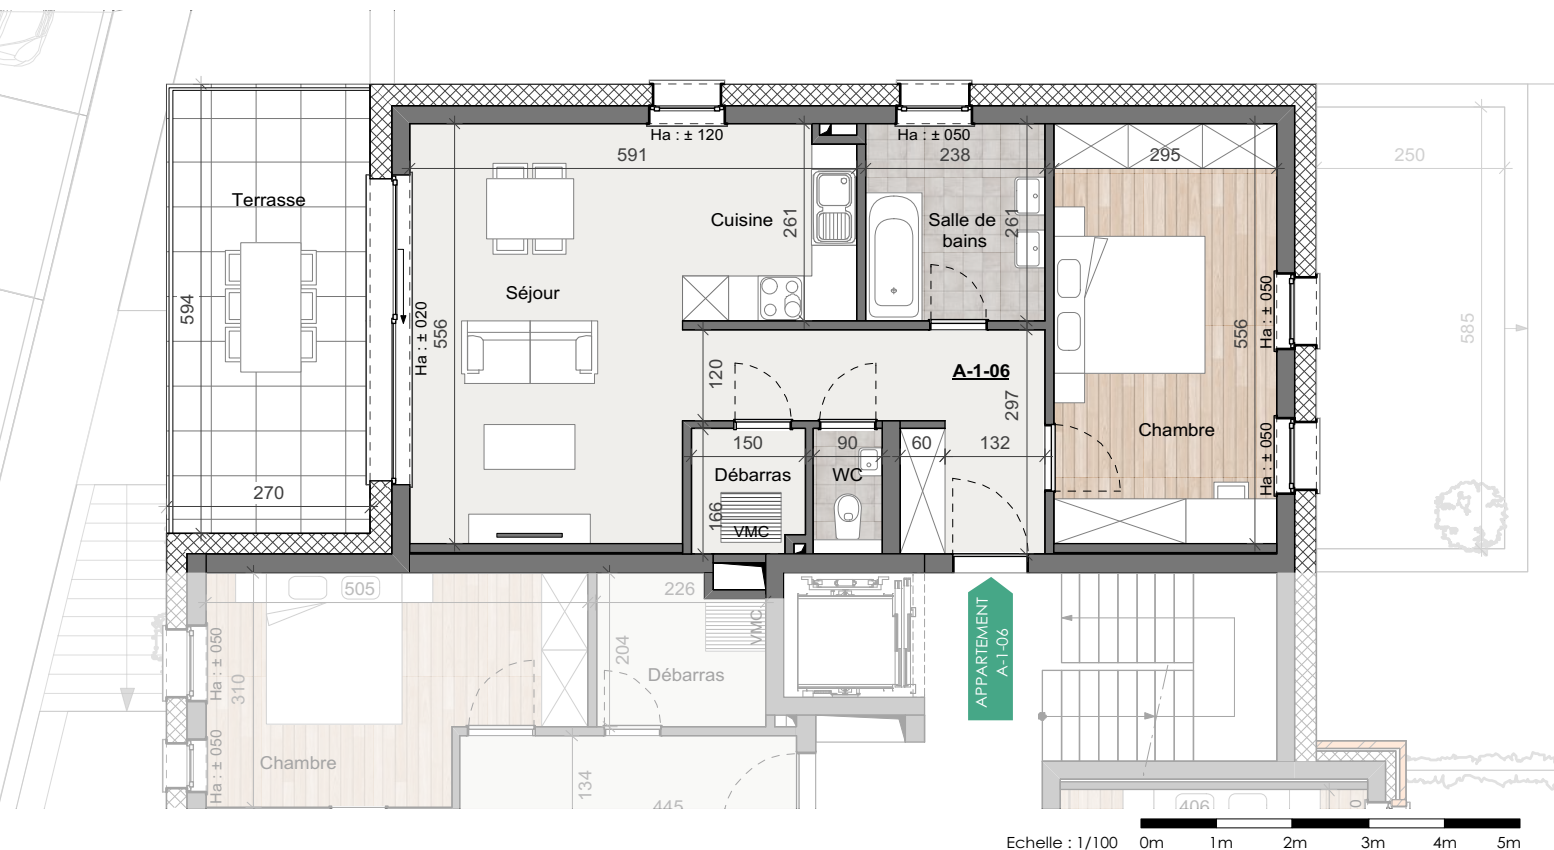

Ensemble Résidentiel "TAUPE", lotissement "Auf dem Moor", à ETELBRUCK

Situation

0m 5m 10m 15m 20m 25m

Echelle : 1/500

APPARTEMENT A-1-06

Appartement 1 chambre
Niveau : 1er étage
Surface : 63.5 m²

Séjour : 20.0 m²
 Cuisine : 6.0 m²
 Chambre : 16.5 m²
 Salle de bains : 6.0 m²
 WC : 1.5 m²
 Débarras : 2.5 m²
 Terrasse : 16.0 m²