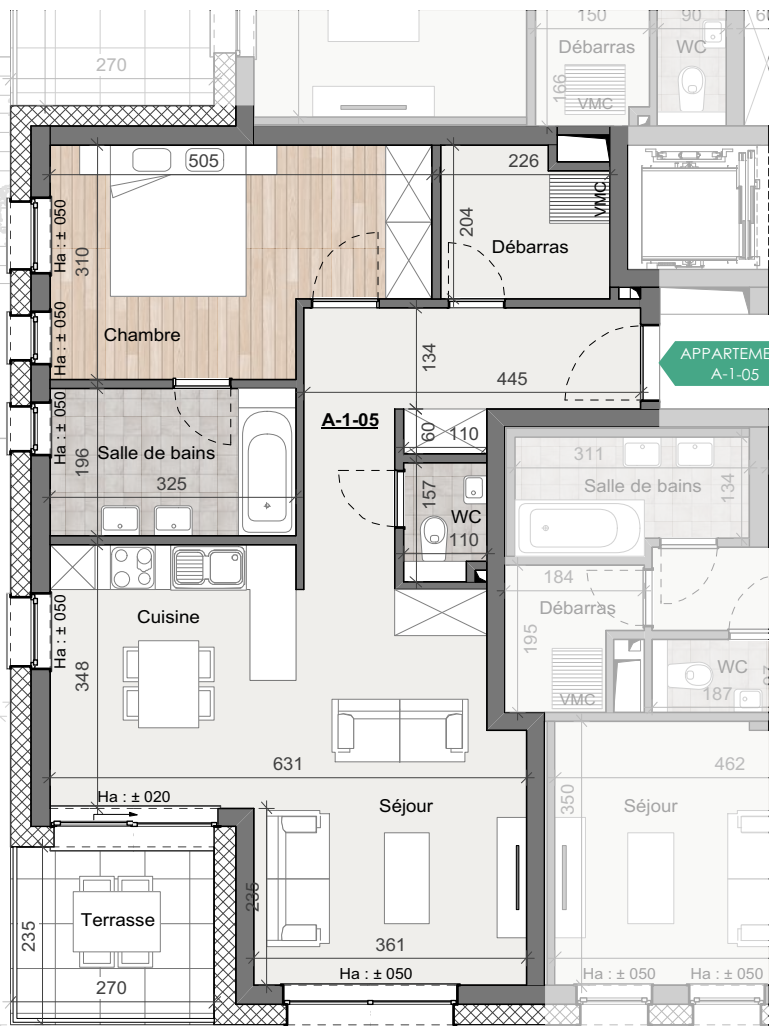

# Ensemble Résidentiel "TAUPE", lotissement "Auf dem Moor", à ETELBRUCK

Echelle : 1/100 0m 1m 2m 3m 4m 5m

## APPARTEMENT A-1-05

**Appartement** 1 chambre  
**Niveau :** 1er étage  
**Surface :** 65.5 m<sup>2</sup>

Séjour : 18.0 m<sup>2</sup>  
 Cuisine : 9.5 m<sup>2</sup>  
 Chambre : 14.0 m<sup>2</sup>  
 Salle de bains : 6.5 m<sup>2</sup>  
 WC : 1.5 m<sup>2</sup>  
 Débarras : 4.5 m<sup>2</sup>

Terrasse : 6.5 m<sup>2</sup>