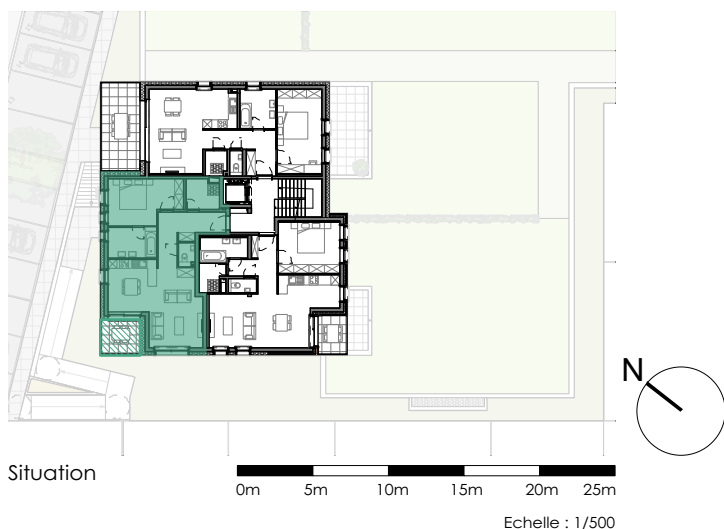

# Ensemble Résidentiel "TAUPE", lotissement "Auf dem Moor", à ETELBRUCK

Echelle : 1/100 0m 1m 2m 3m 4m 5m

## APPARTEMENT A-1-05

**Appartement** 1 chambre  
**Niveau :** 1er étage  
**Surface :** 65.5 m<sup>2</sup>

Séjour : 18.0 m<sup>2</sup>  
 Cuisine : 9.5 m<sup>2</sup>  
 Chambre : 14.0 m<sup>2</sup>  
 Salle de bains : 6.5 m<sup>2</sup>  
 WC : 1.5 m<sup>2</sup>  
 Débarras : 4.5 m<sup>2</sup>

Terrasse : 6.5 m<sup>2</sup>