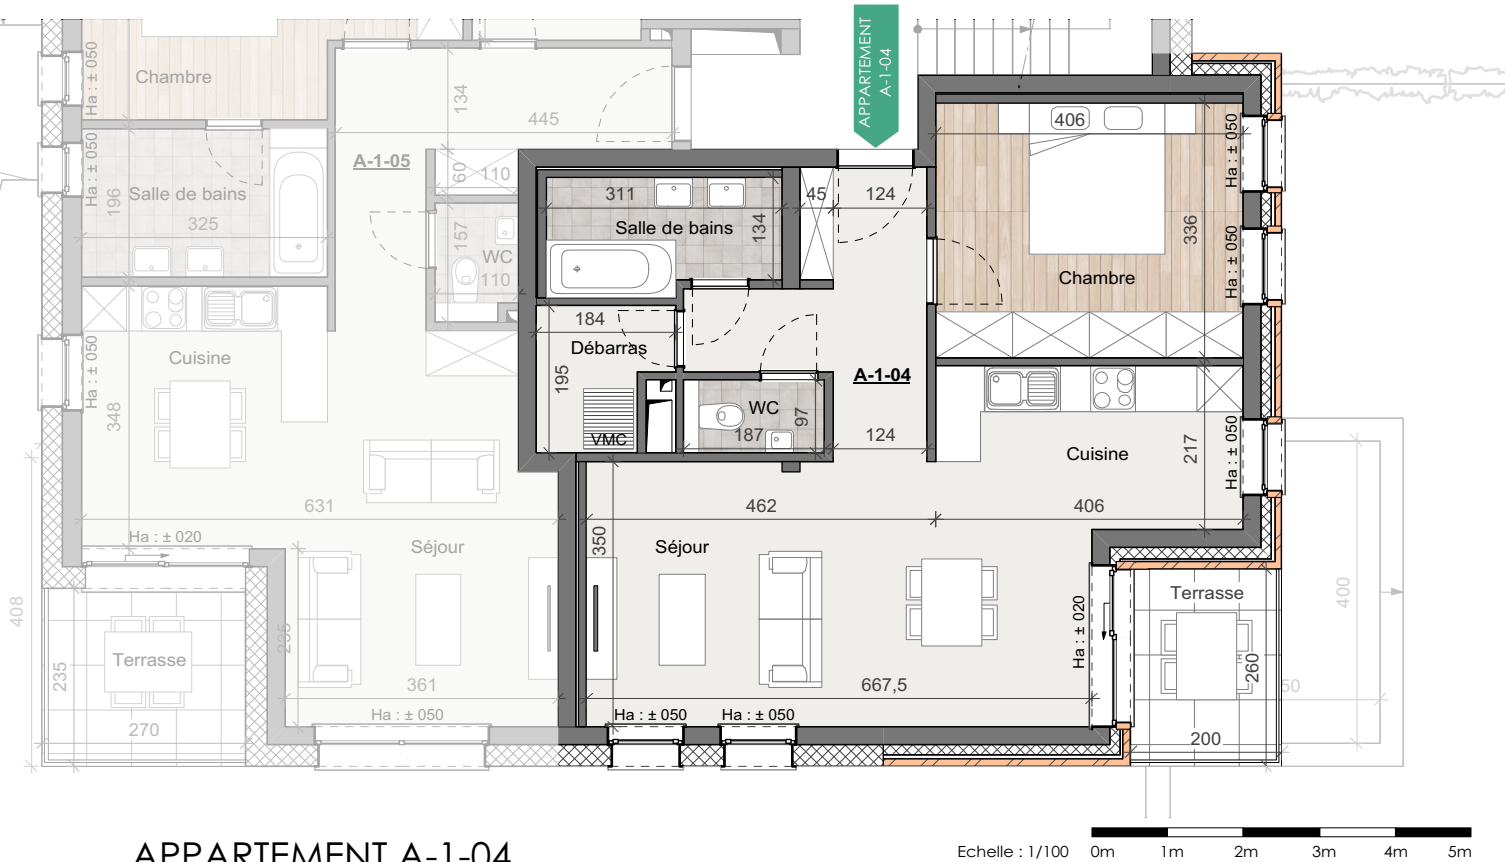

Ensemble Résidentiel "TAUPE", lotissement "Auf dem Moor", à ETELBRUCK

APPARTEMENT A-1-04

Appartement 1 chambre
Niveau : 1er étage
Surface : 65.0 m²

| | |
|------------------|---------------------|
| Séjour : | 21.5 m ² |
| Cuisine : | 9.0 m ² |
| Chambre : | 13.5 m ² |
| Salle de bains : | 4.5 m ² |
| WC : | 2.0 m ² |
| Débarras : | 3.0 m ² |
| Terrasse : | 5.0 m ² |

Situation

Echelle : 1/500

Promoteur :

KIKUOKA Luxembourg SA
 14, rue de la gare L-7535 Mersch