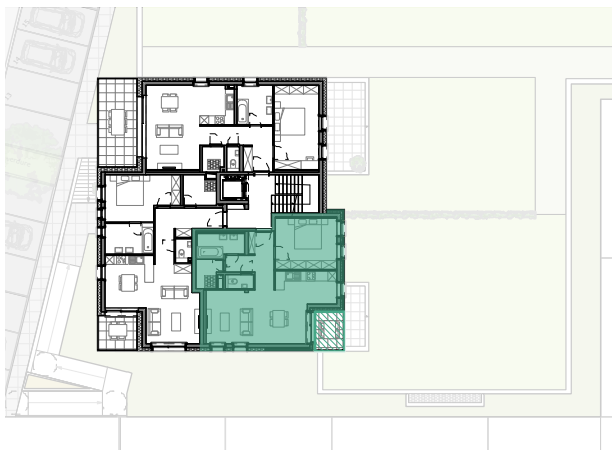

Ensemble Résidentiel "TAUPE", lotissement "Auf dem Moor", à ETELBRUCK

APPARTEMENT A-1-04

Appartement 1 chambre
Niveau : 1er étage
Surface : 65.0 m²

| | |
|------------------|---------------------|
| Séjour : | 21.5 m ² |
| Cuisine : | 9.0 m ² |
| Chambre : | 13.5 m ² |
| Salle de bains : | 4.5 m ² |
| WC : | 2.0 m ² |
| Débarras : | 3.0 m ² |
| Terrasse : | 5.0 m ² |