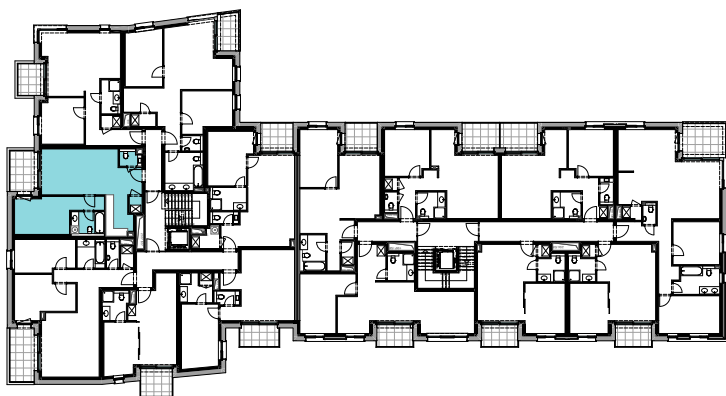

échelle 1:100

Appartement N° 1-15

Appartement 1 CH
Etage 1° ETAGE
Surface ± 57.5 m²

Séjour :	± 21.5 m ²
Cuisine :	± 6.0 m ²
Chambre :	± 15.5 m ²
SDB :	± 5.0 m ²
WC :	± 2.0 m ²
Débarras :	± 1.5 m ²
Terrasse :	± 7.0 m ²