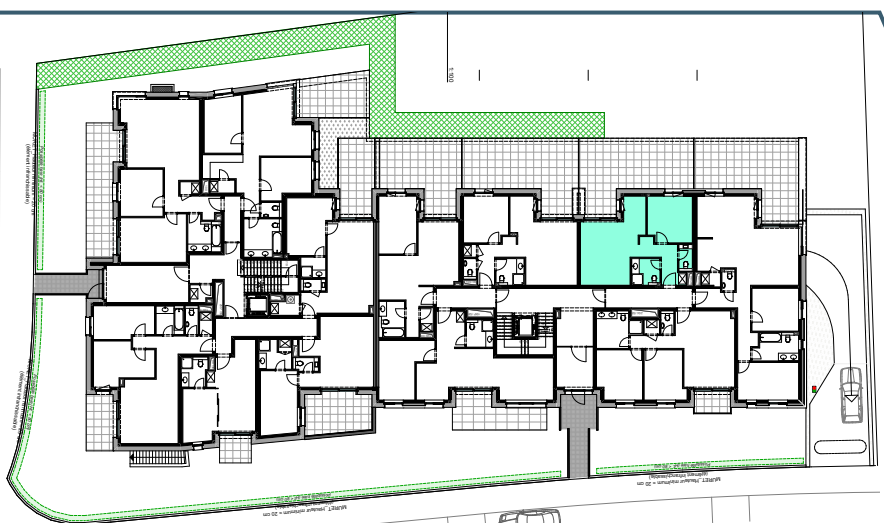

échelle 1:100

Appartement N° 0-10

Appartement 1 CH
Etage REZ DE CH.
Surface ± 53.0 m²

- Séjour : ± 20.5 m²
- Cuisine : ± 4.5 m²
- Chambre : ± 12.5 m²
- SDD : ± 4.5 m²
- WC : ± 2.0 m²
- Terrasse : ± 40.5 m²