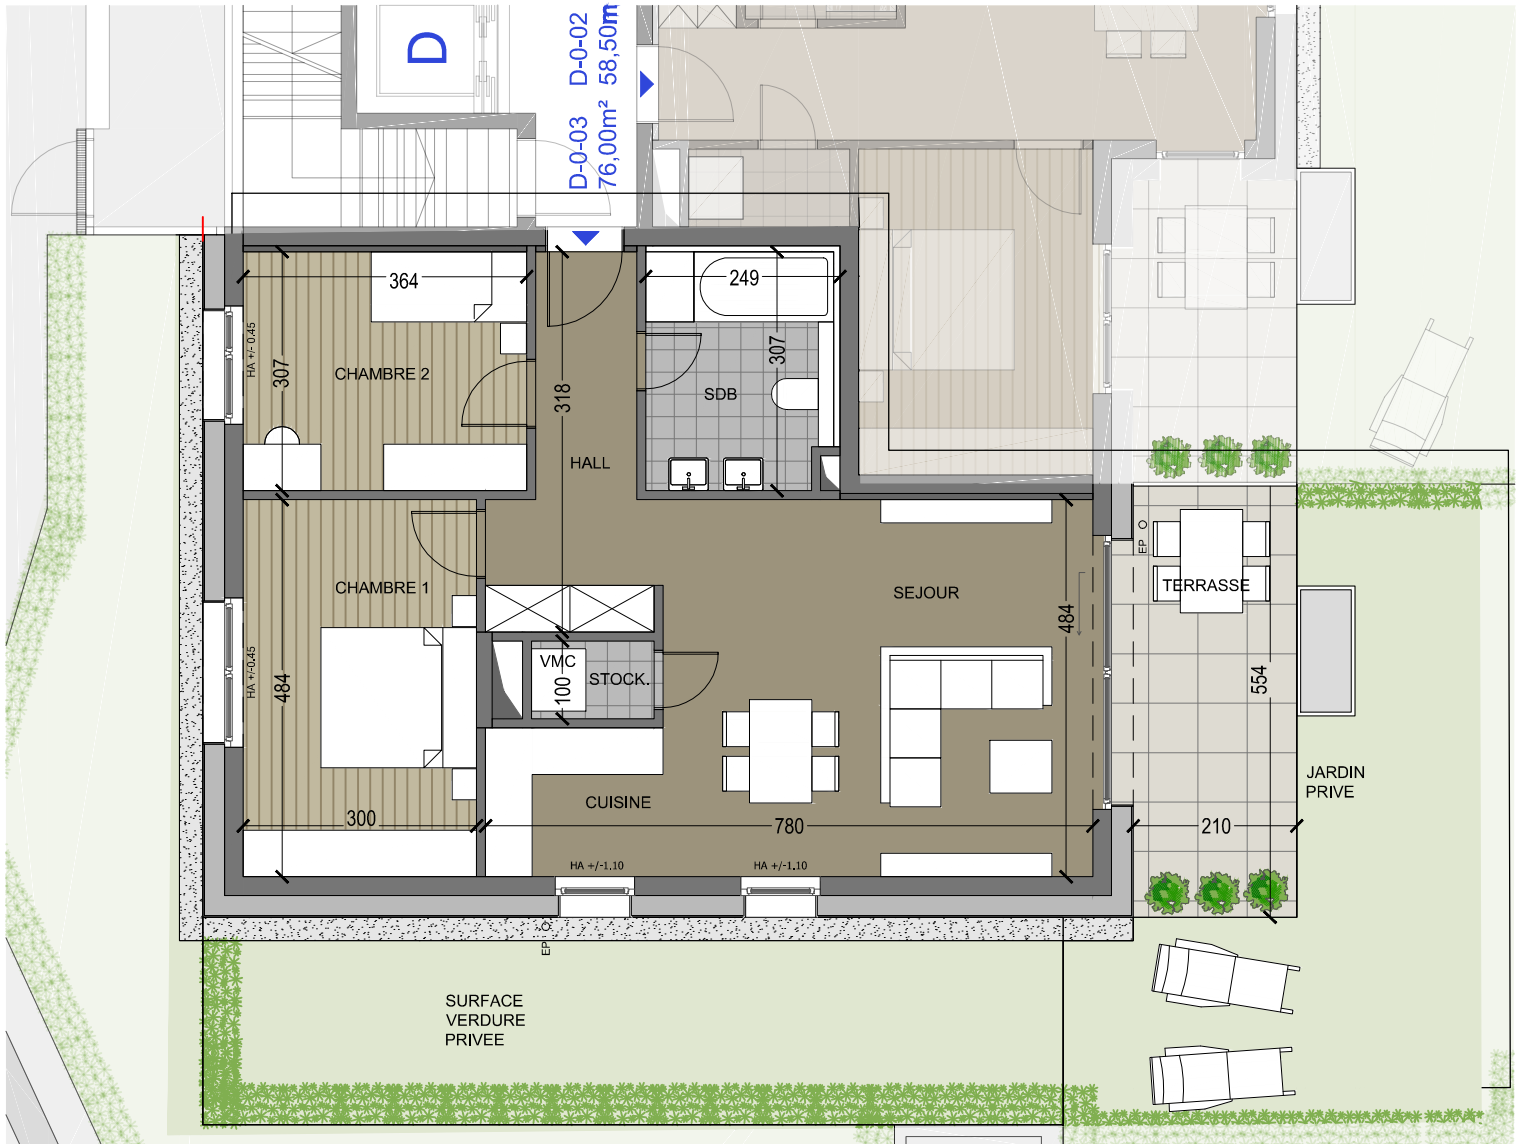

Ensemble Résidentiel **Wuelemswiss**, à Differdange

Appartement N° D-0-03 - 2 Chambres, Rez-de-Chaussée, Surface: +/- 76,00m²

Appartement N° D-0-03
Appartement 2 Chambres
 Etage: Rez-de-Chaussée
 Surface: +/- 76,00m²

Séjour/ Cuisine:	+/- 31,00m ²
Chambre 1:	+/- 14,50m ²
Chambre 2:	+/- 11,00m ²
SDB :	+/- 7,50m ²
Stock:	+/- 1,50m ²
Jardin privé:	+/- 34,50m ²
Surface verdure privée:	+/- 29,50m ²
Terrasse:	+/- 11,50m ²