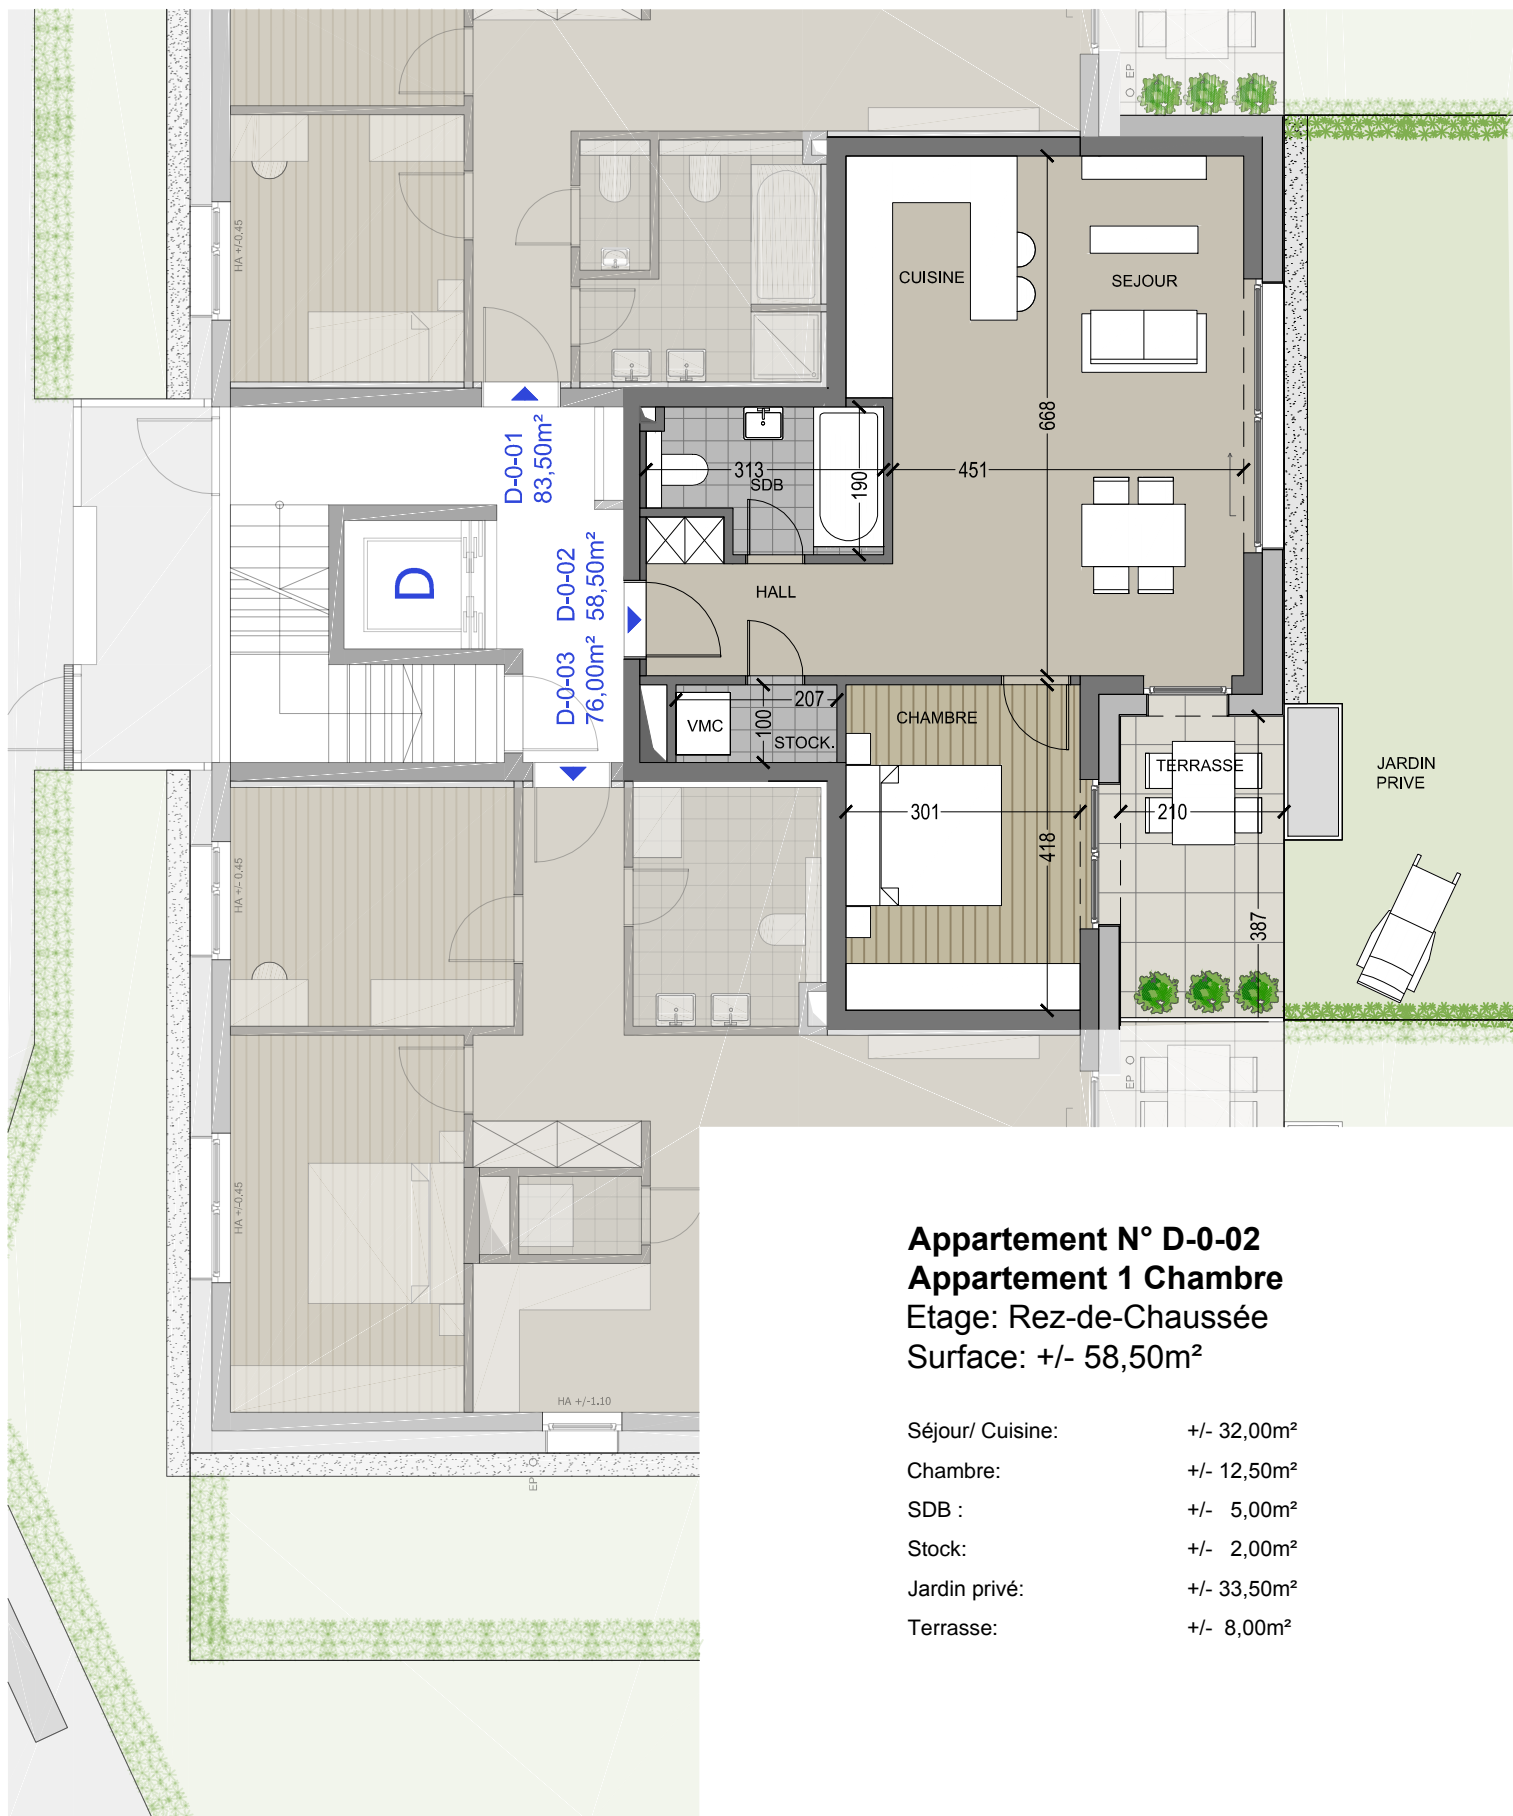

Ensemble Résidentiel **Wuelemswiss**, à Differdange

Appartement N° D-0-02 - 1 Chambre, Rez-de-Chaussée, Surface: +/- 58,50m²

Appartement N° D-0-02
Appartement 1 Chambre
Étage: Rez-de-Chaussée
Surface: +/- 58,50m²

Séjour/ Cuisine:	+/- 32,00m ²
Chambre:	+/- 12,50m ²
SDB :	+/- 5,00m ²
Stock:	+/- 2,00m ²
Jardin privé:	+/- 33,50m ²
Terrasse:	+/- 8,00m ²