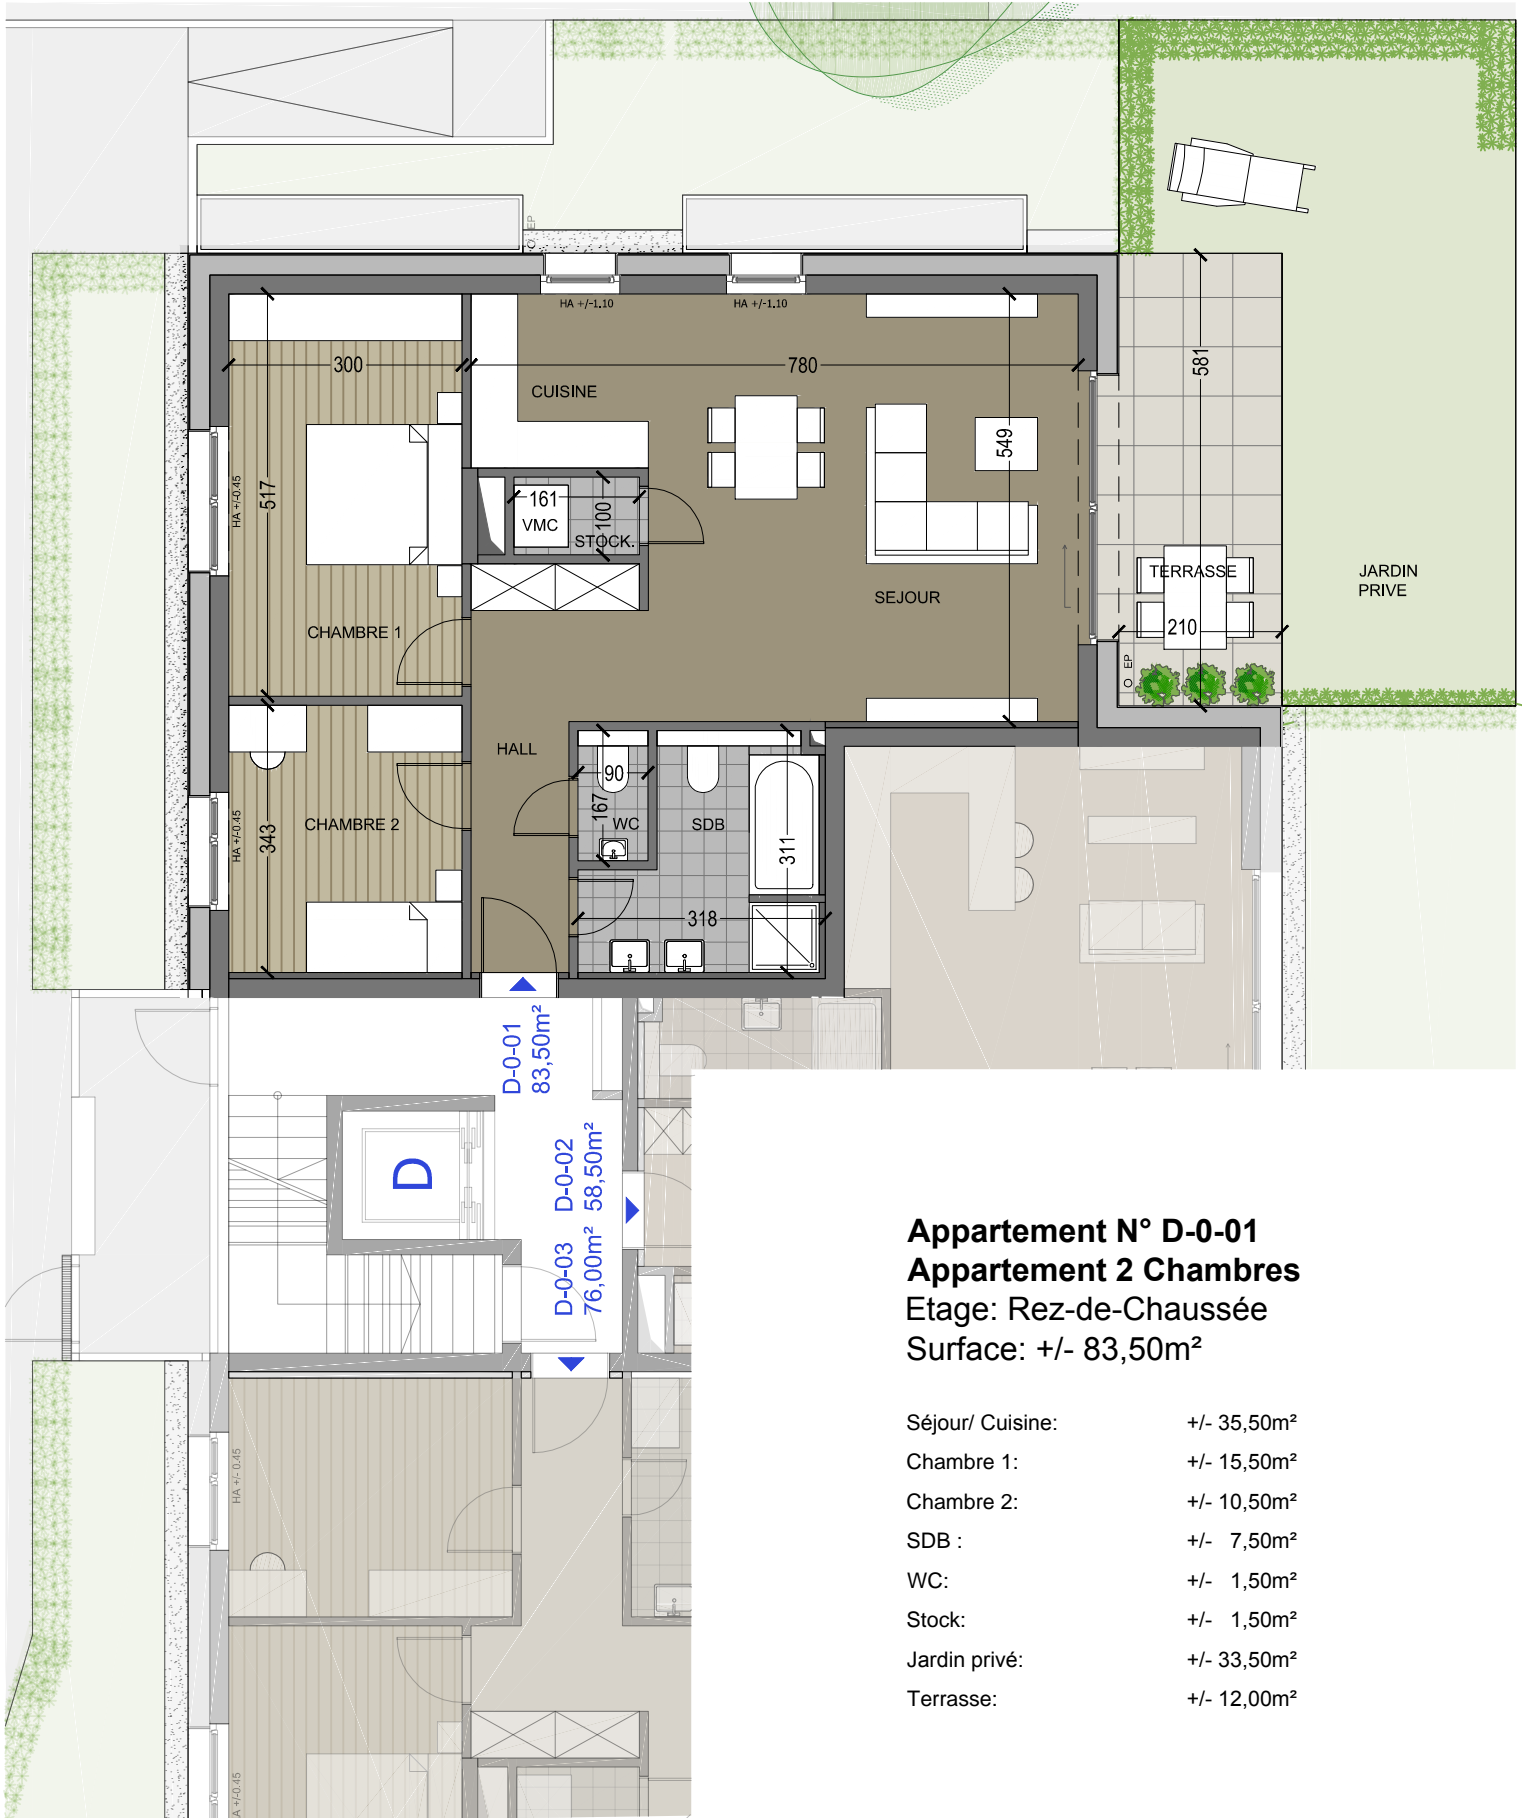

Ensemble Résidentiel **Wuelemswiss**, à Differdange

Appartement N° D-0-01 - 2 Chambres, Rez-de-Chaussée, Surface: +/- 83,50m²

Appartement N° D-0-01
Appartement 2 Chambres
 Etage: Rez-de-Chaussée
 Surface: +/- 83,50m²

Séjour/ Cuisine:	+/- 35,50m ²
Chambre 1:	+/- 15,50m ²
Chambre 2:	+/- 10,50m ²
SDB :	+/- 7,50m ²
WC:	+/- 1,50m ²
Stock:	+/- 1,50m ²
Jardin privé:	+/- 33,50m ²
Terrasse:	+/- 12,00m ²