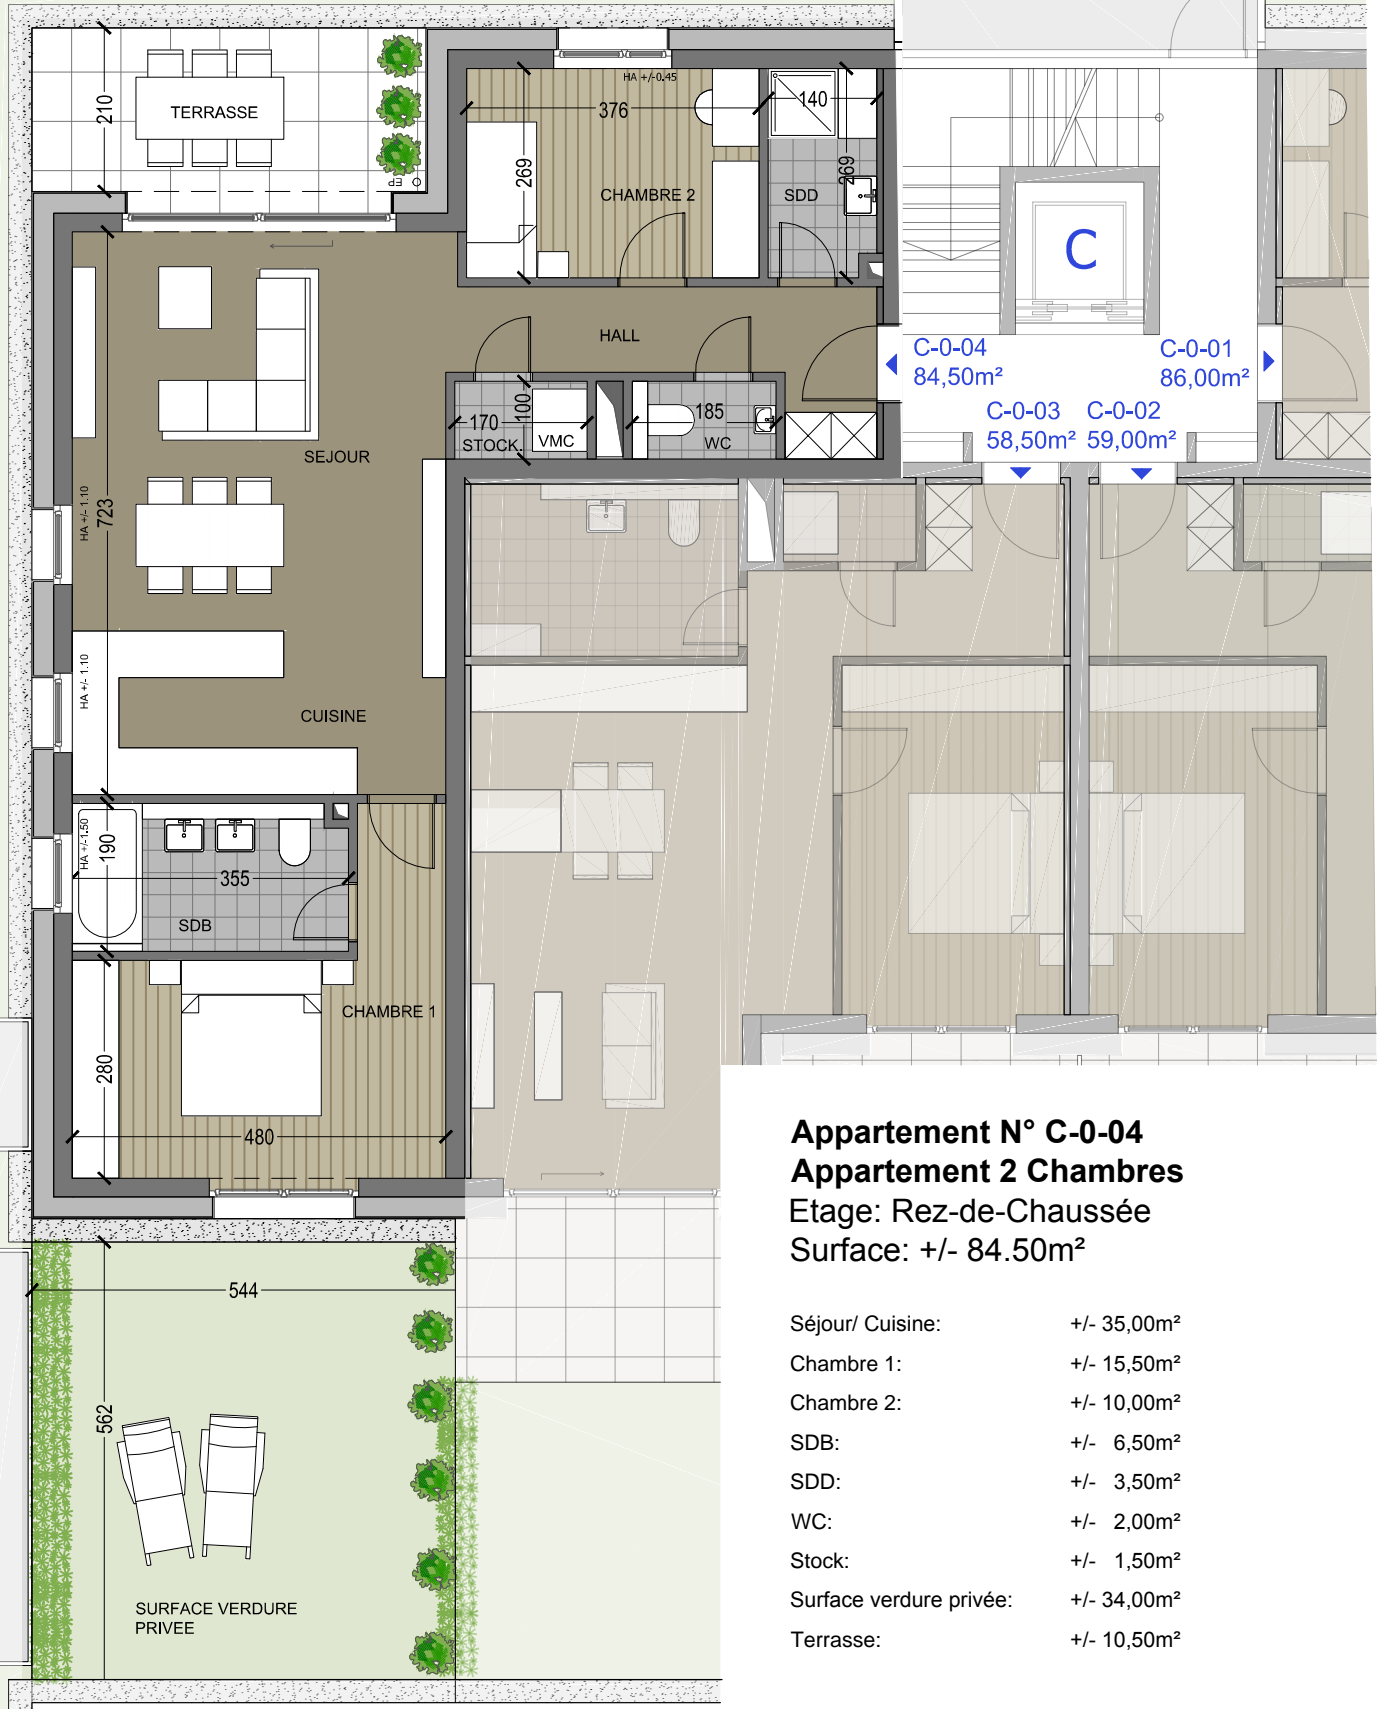

# Ensemble Résidentiel **Wuelemswiss**, à Differdange

Appartement N° C-0-04 - 2 Chambres, Rez-de-Chaussée, Surface: +/- 84,50m<sup>2</sup>

**Appartement N° C-0-04**  
**Appartement 2 Chambres**  
 Etage: Rez-de-Chaussée  
 Surface: +/- 84.50m<sup>2</sup>

Séjour/ Cuisine:	+/- 35,00m <sup>2</sup>
Chambre 1:	+/- 15,50m <sup>2</sup>
Chambre 2:	+/- 10,00m <sup>2</sup>
SDB:	+/- 6,50m <sup>2</sup>
SDD:	+/- 3,50m <sup>2</sup>
WC:	+/- 2,00m <sup>2</sup>
Stock:	+/- 1,50m <sup>2</sup>
Surface verdure privée:	+/- 34,00m <sup>2</sup>
Terrasse:	+/- 10,50m <sup>2</sup>