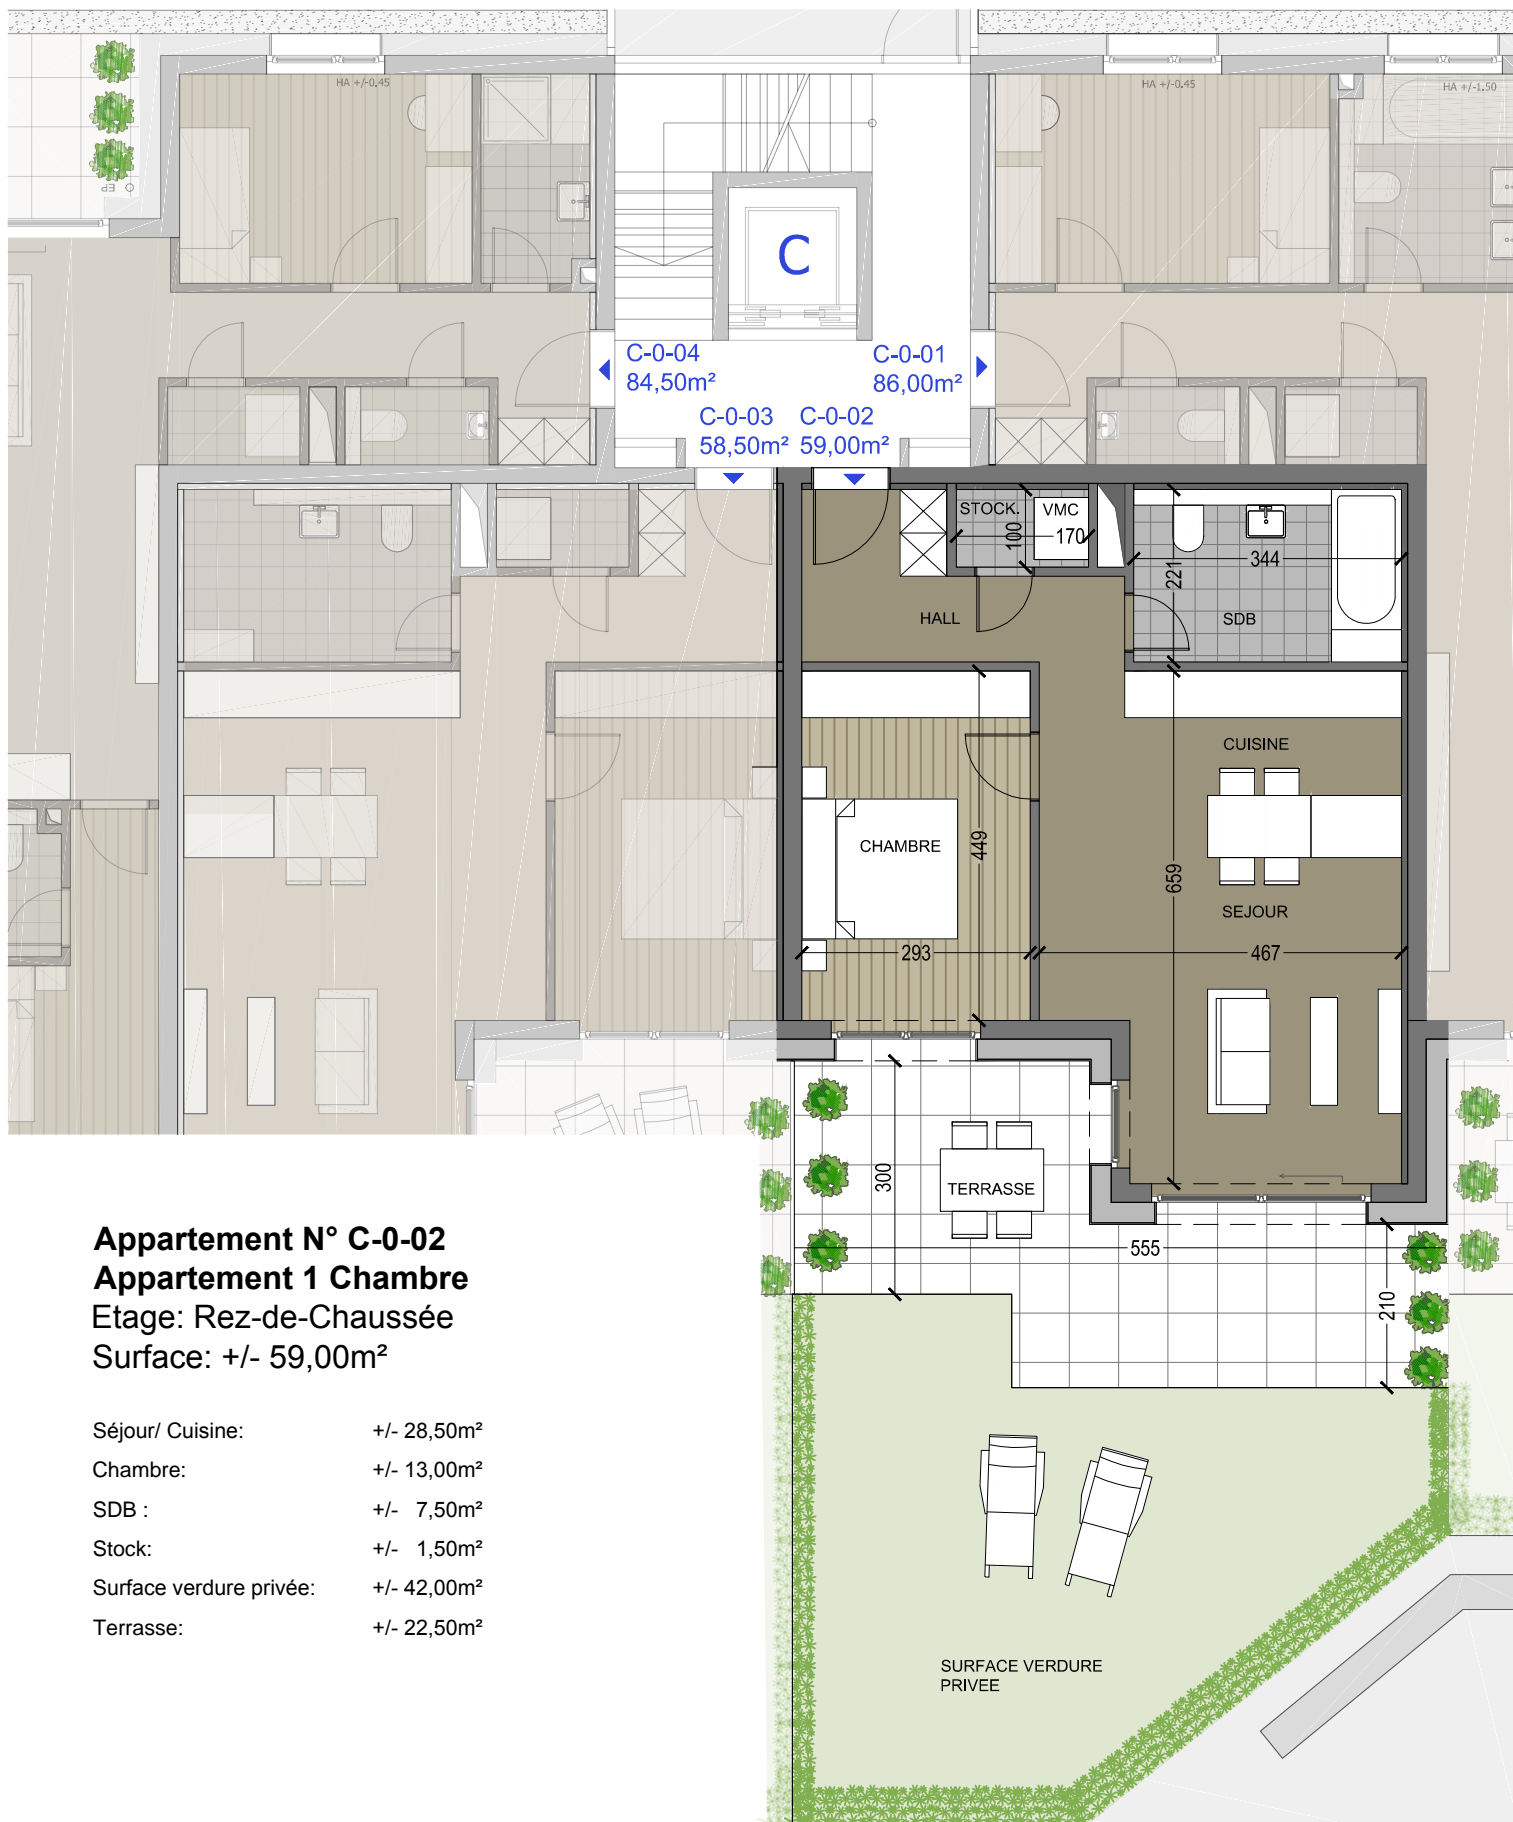

Ensemble Résidentiel **Wuelemswiss**, à Differdange

Appartement N° C-0-02 - 1 Chambre, Rez-de-Chaussée, Surface: +/-59,00m²

Appartement N° C-0-02
Appartement 1 Chambre
 Etage: Rez-de-Chaussée
 Surface: +/- 59,00m²

Séjour/ Cuisine:	+/- 28,50m ²
Chambre:	+/- 13,00m ²
SDB :	+/- 7,50m ²
Stock:	+/- 1,50m ²
Surface verdure privée:	+/- 42,00m ²
Terrasse:	+/- 22,50m ²