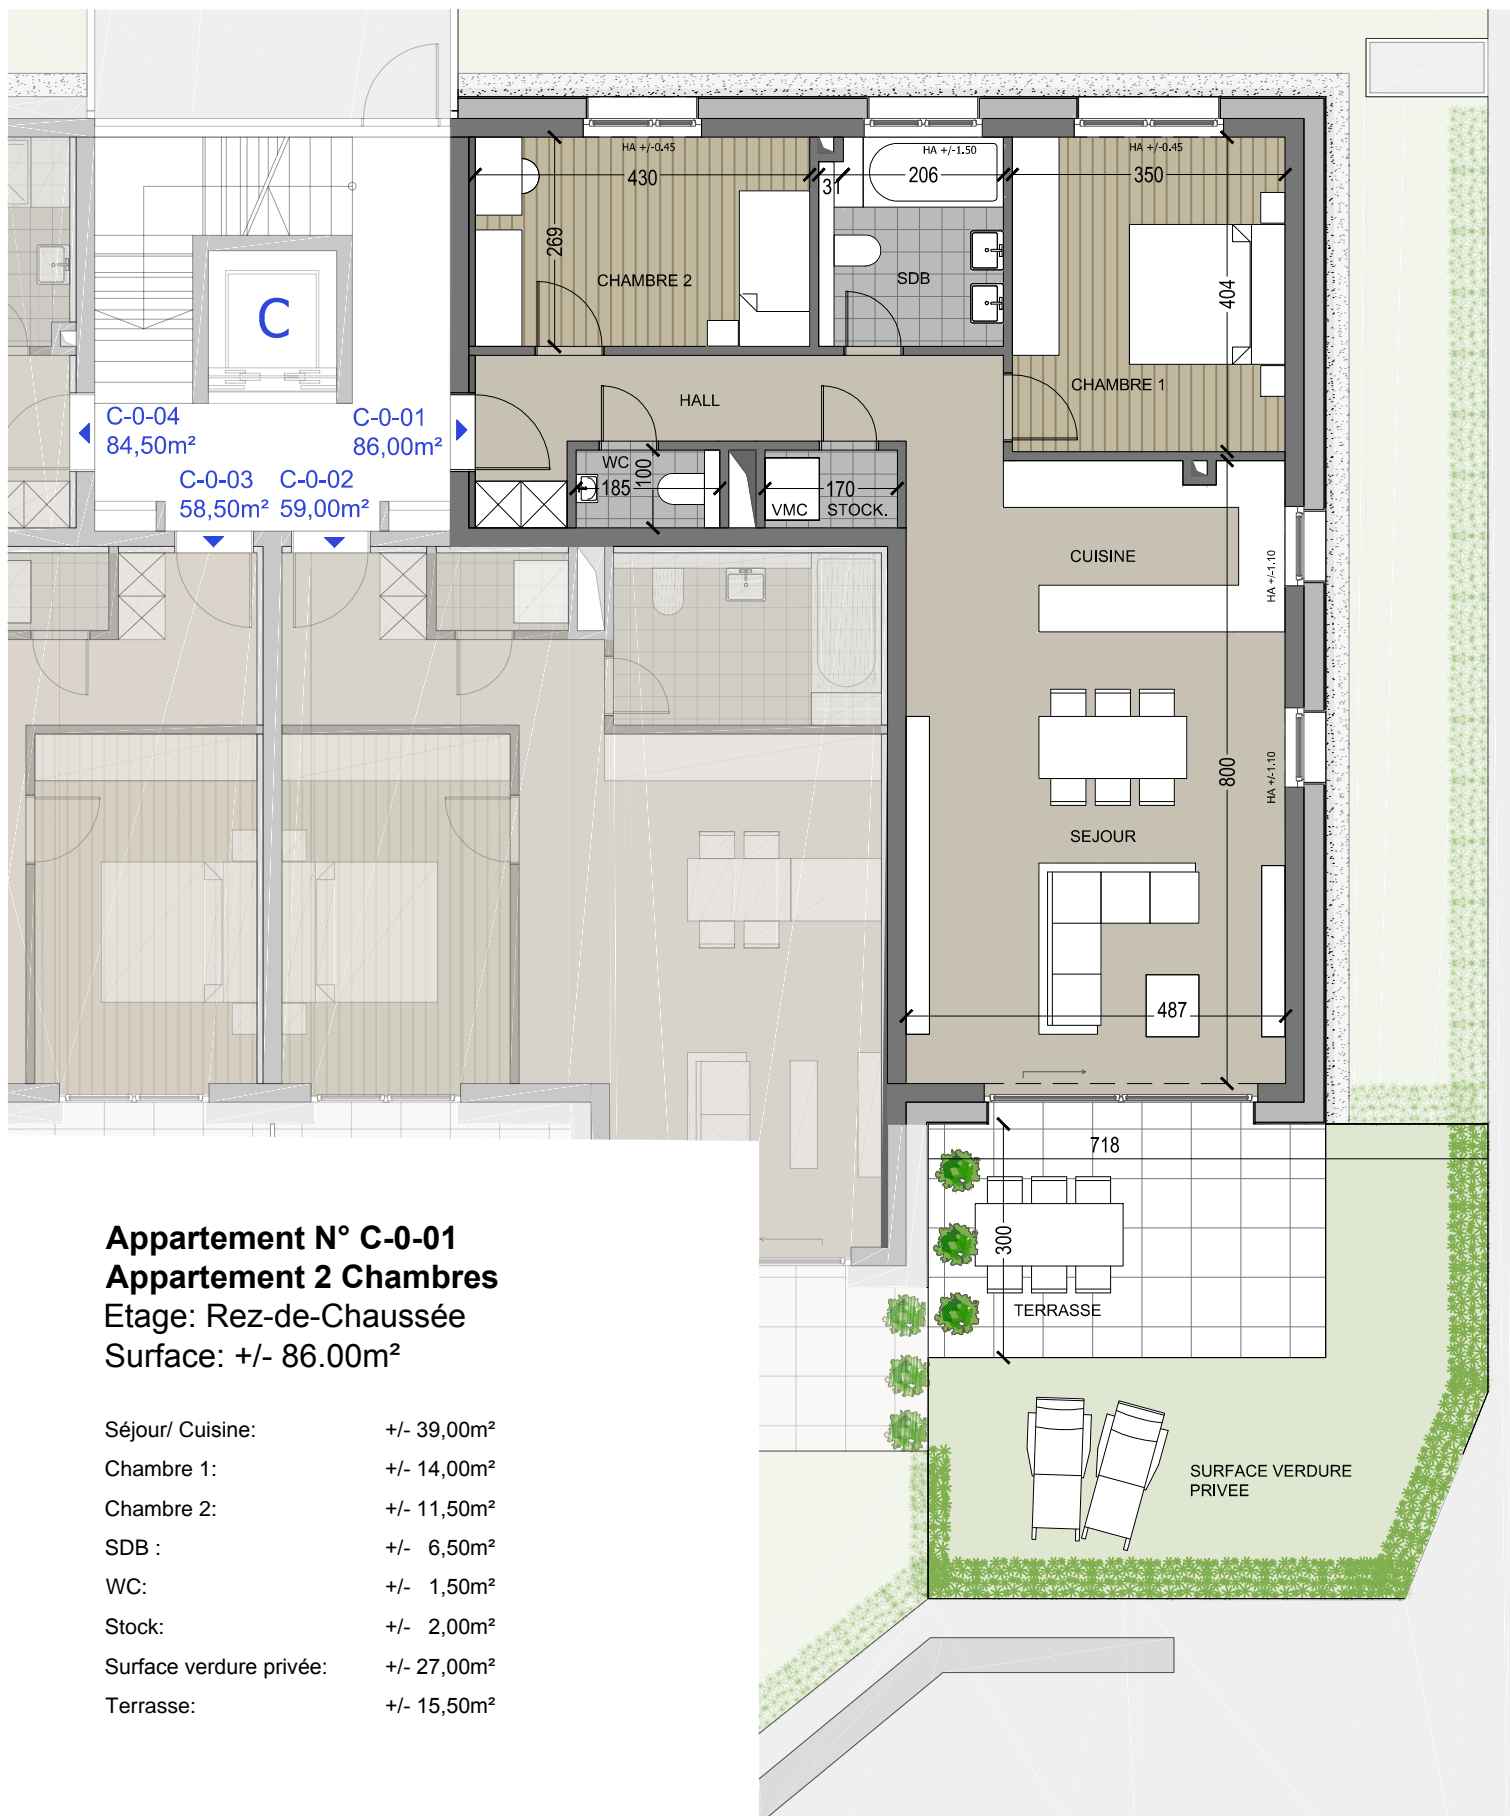

Ensemble Résidentiel **Wuelemswiss**, à Differdange

Appartement N° C-0-01 - 2 Chambres, Rez-de-Chaussée, Surface: +/- 86,00m²

Appartement N° C-0-01
Appartement 2 Chambres
 Etage: Rez-de-Chaussée
 Surface: +/- 86.00m²

Séjour/ Cuisine:	+/- 39,00m ²
Chambre 1:	+/- 14,00m ²
Chambre 2:	+/- 11,50m ²
SDB :	+/- 6,50m ²
WC:	+/- 1,50m ²
Stock:	+/- 2,00m ²
Surface verdure privée:	+/- 27,00m ²
Terrasse:	+/- 15,50m ²