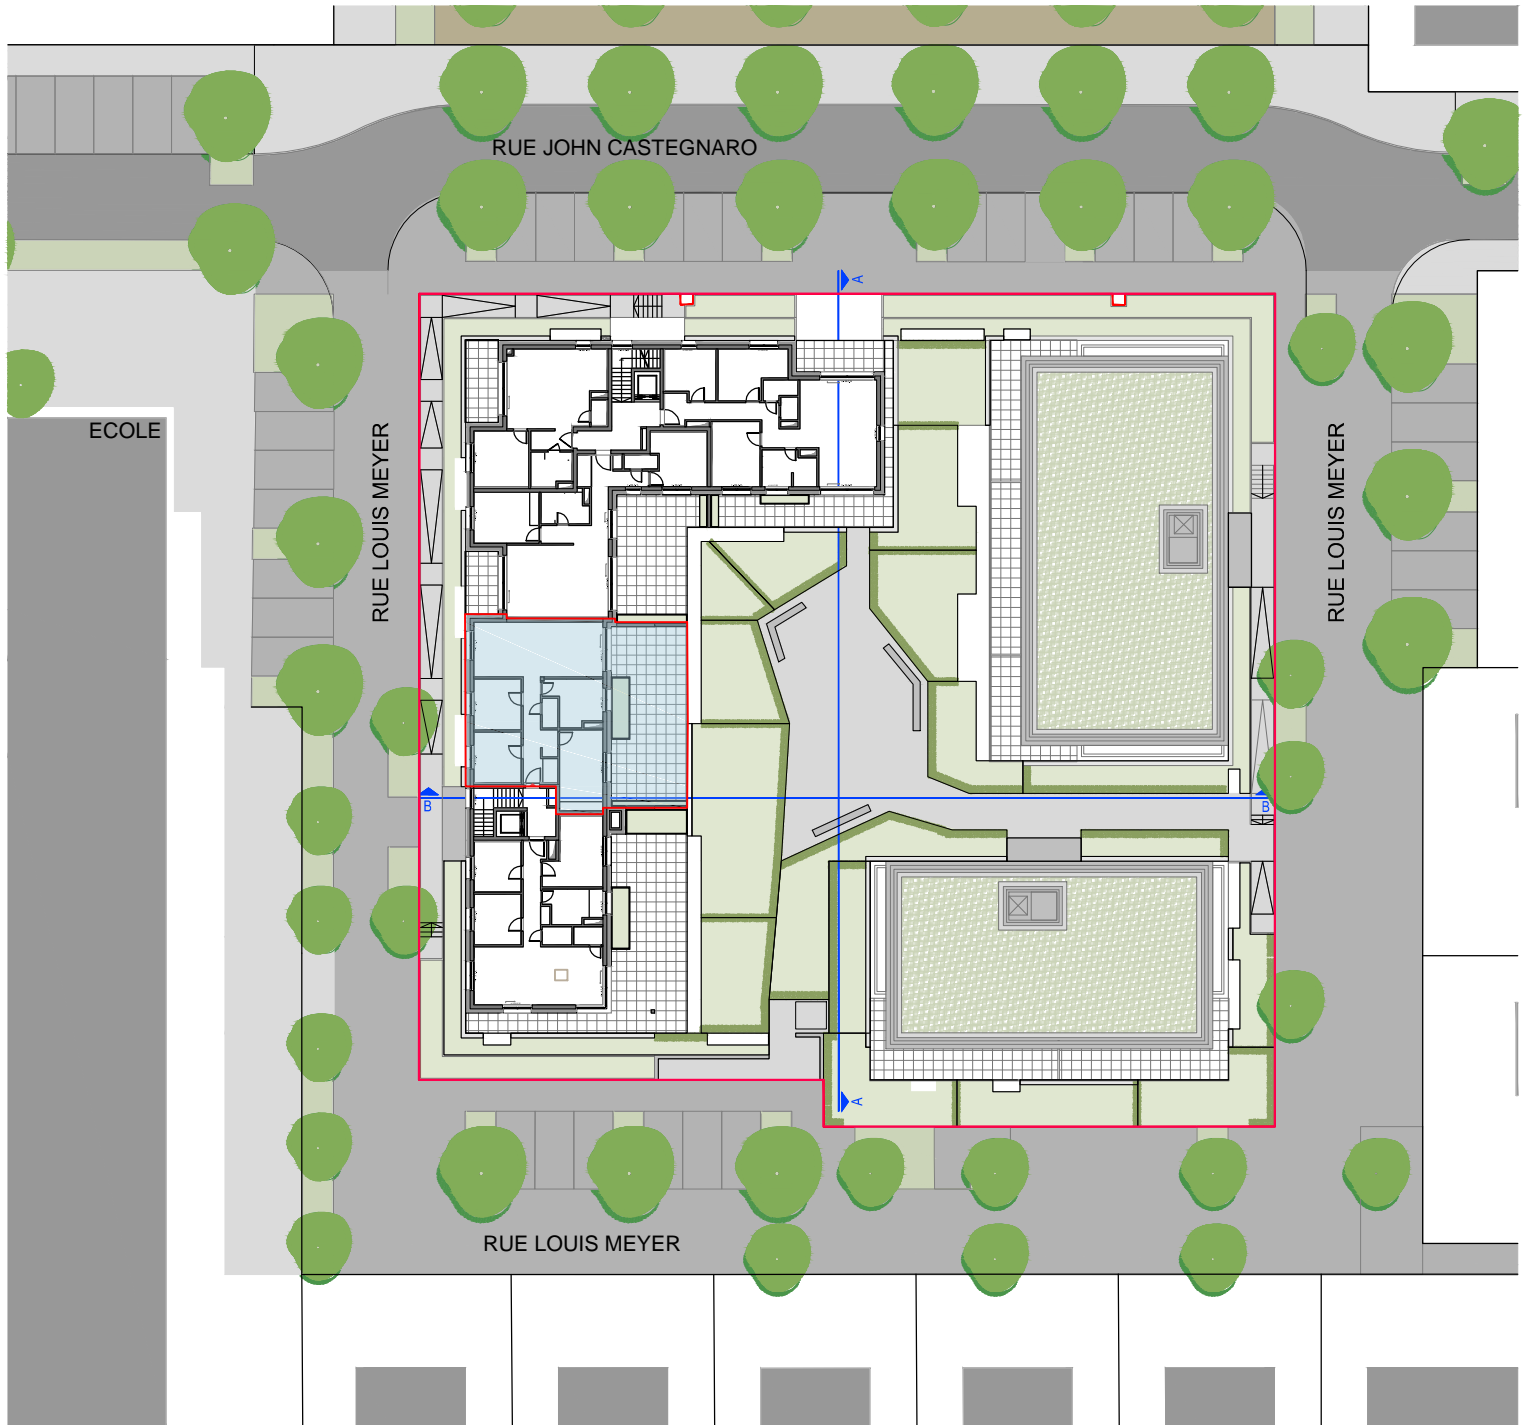

# Ensemble Résidentiel **Wuelemswiss**, à Differdange

Appartement N° A-3-10 - 3 Chambres, Retrait, Surface: +/- 90,00m<sup>2</sup>

**Appartement No. A-3-10**  
**Appartement 3 Chambres**

Etage: Retrait

Surface: +/- 90,00m<sup>2</sup>

Séjour/ Cuisine:	+/- 29,50m <sup>2</sup>
Chambre 1:	+/- 14,50m <sup>2</sup>
Chambre 2:	+/- 10,00m <sup>2</sup>
Chambre 3:	+/- 10,00m <sup>2</sup>
SDB :	+/- 9,50m <sup>2</sup>
Stock:	+/- 1,50m <sup>2</sup>
WC:	+/- 1,50m <sup>2</sup>
Terrasse:	+/- 56,50m <sup>2</sup>