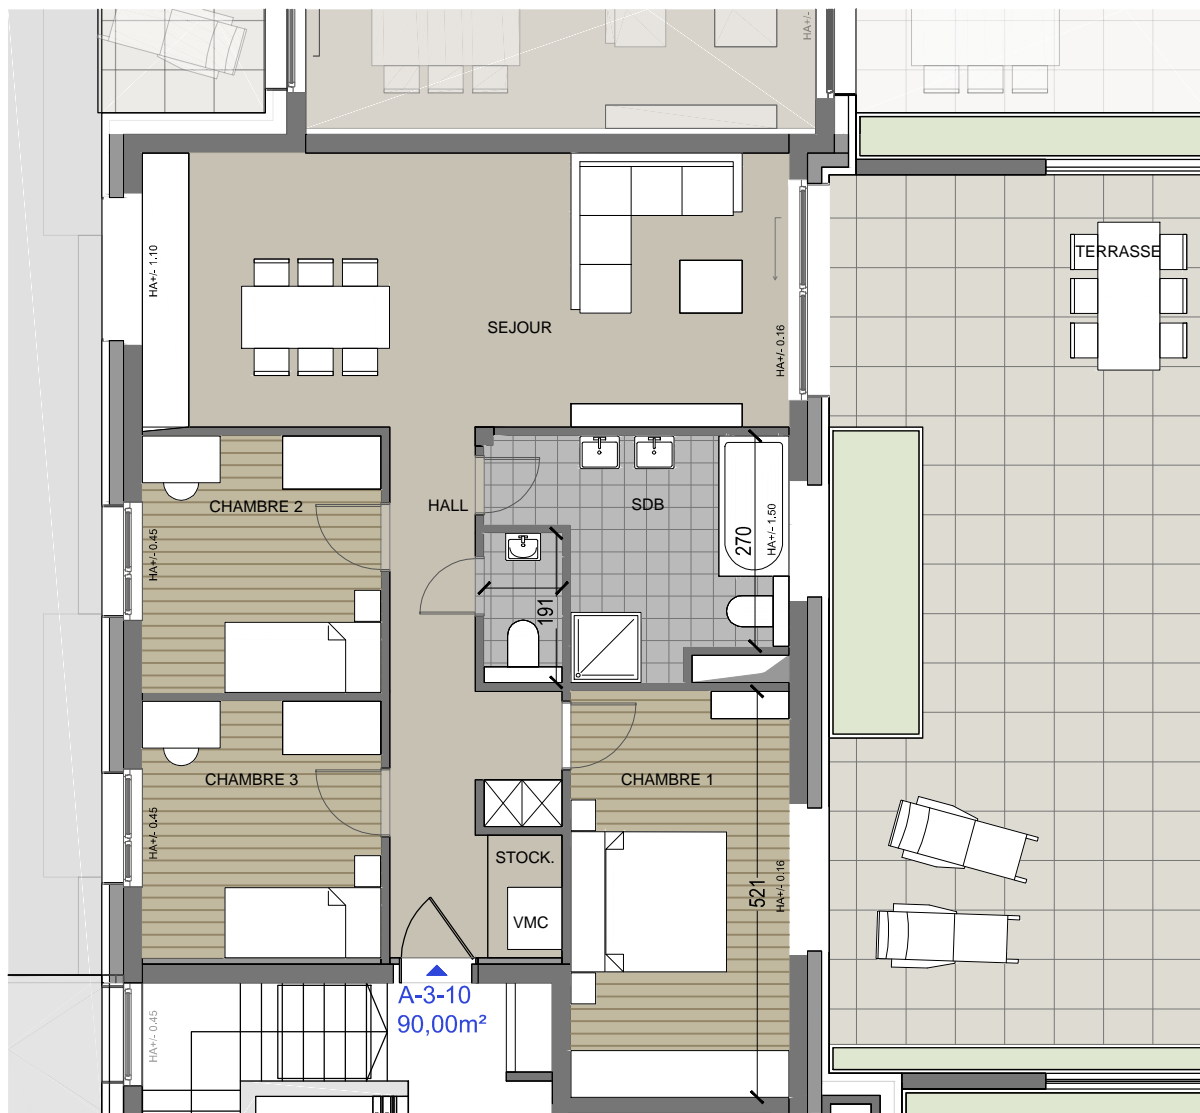

# Ensemble Résidentiel **Wuelemswiss**, à Differdange

Appartement N° A-3-10 - 3 Chambres, Retrait, Surface: +/- 90,00m<sup>2</sup>

**Appartement No. A-3-10**  
**Appartement 3 Chambres**

Etage: Retrait

Surface: +/- 90,00m<sup>2</sup>

Séjour/ Cuisine:	+/- 29,50m <sup>2</sup>
Chambre 1:	+/- 14,50m <sup>2</sup>
Chambre 2:	+/- 10,00m <sup>2</sup>
Chambre 3:	+/- 10,00m <sup>2</sup>
SDB :	+/- 9,50m <sup>2</sup>
Stock:	+/- 1,50m <sup>2</sup>
WC:	+/- 1,50m <sup>2</sup>
Terrasse:	+/- 56,50m <sup>2</sup>