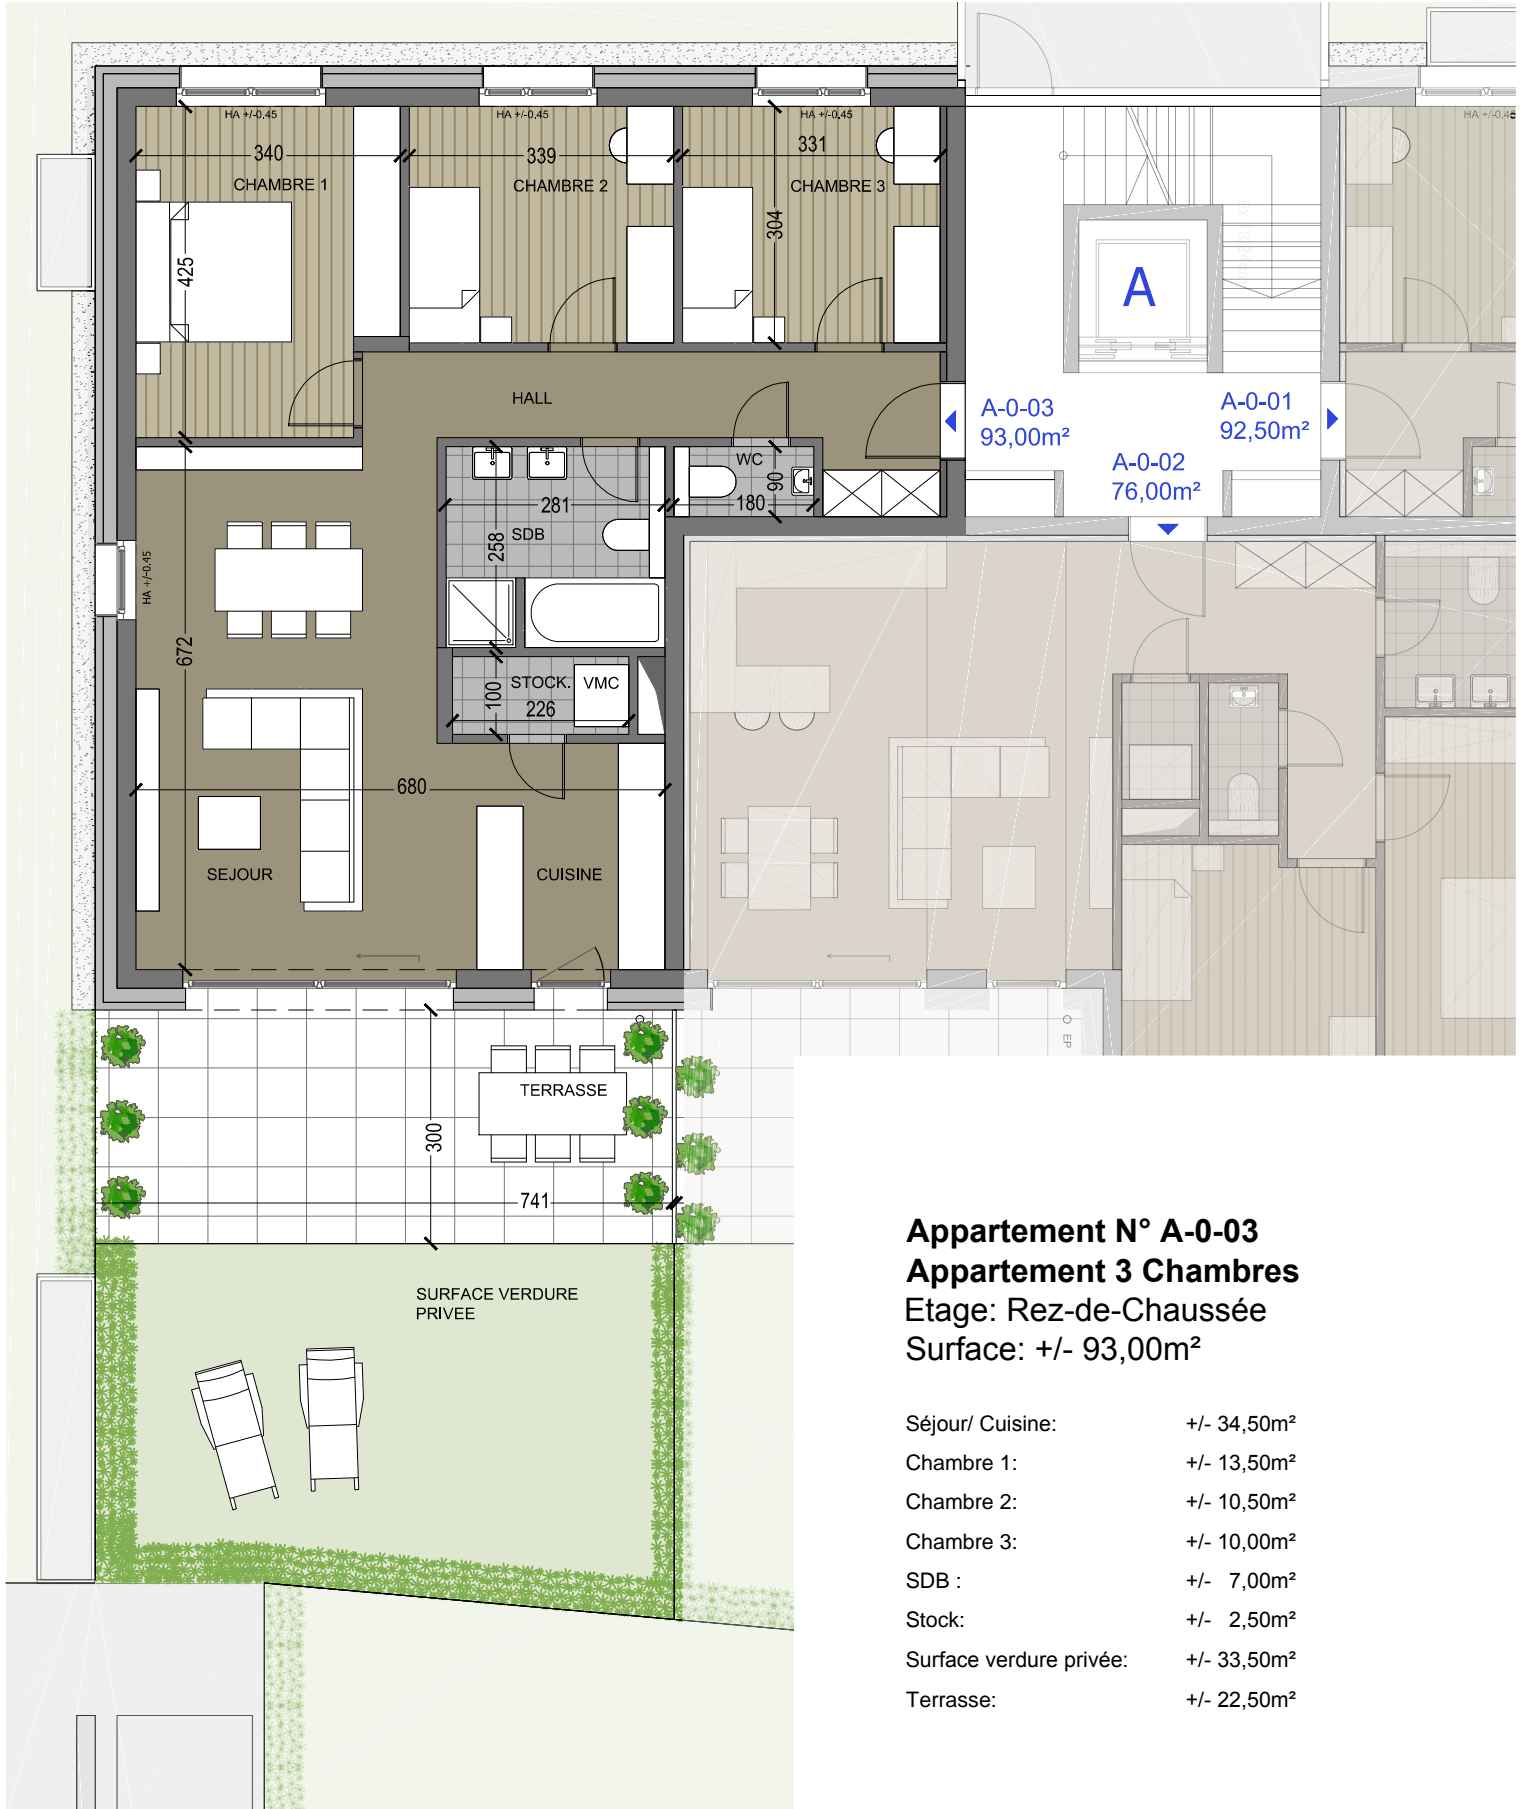

Ensemble Résidentiel **Wuelemswiss**, à Differdange

Appartement N° A-0-03 - 3 Chambres, Rez-de-Chaussée, Surface: +/- 93,00m²

Appartement N° A-0-03
Appartement 3 Chambres
 Étage: Rez-de-Chaussée
 Surface: +/- 93,00m²

Séjour/ Cuisine:	+/- 34,50m ²
Chambre 1:	+/- 13,50m ²
Chambre 2:	+/- 10,50m ²
Chambre 3:	+/- 10,00m ²
SDB :	+/- 7,00m ²
Stock:	+/- 2,50m ²
Surface verdure privée:	+/- 33,50m ²
Terrasse:	+/- 22,50m ²