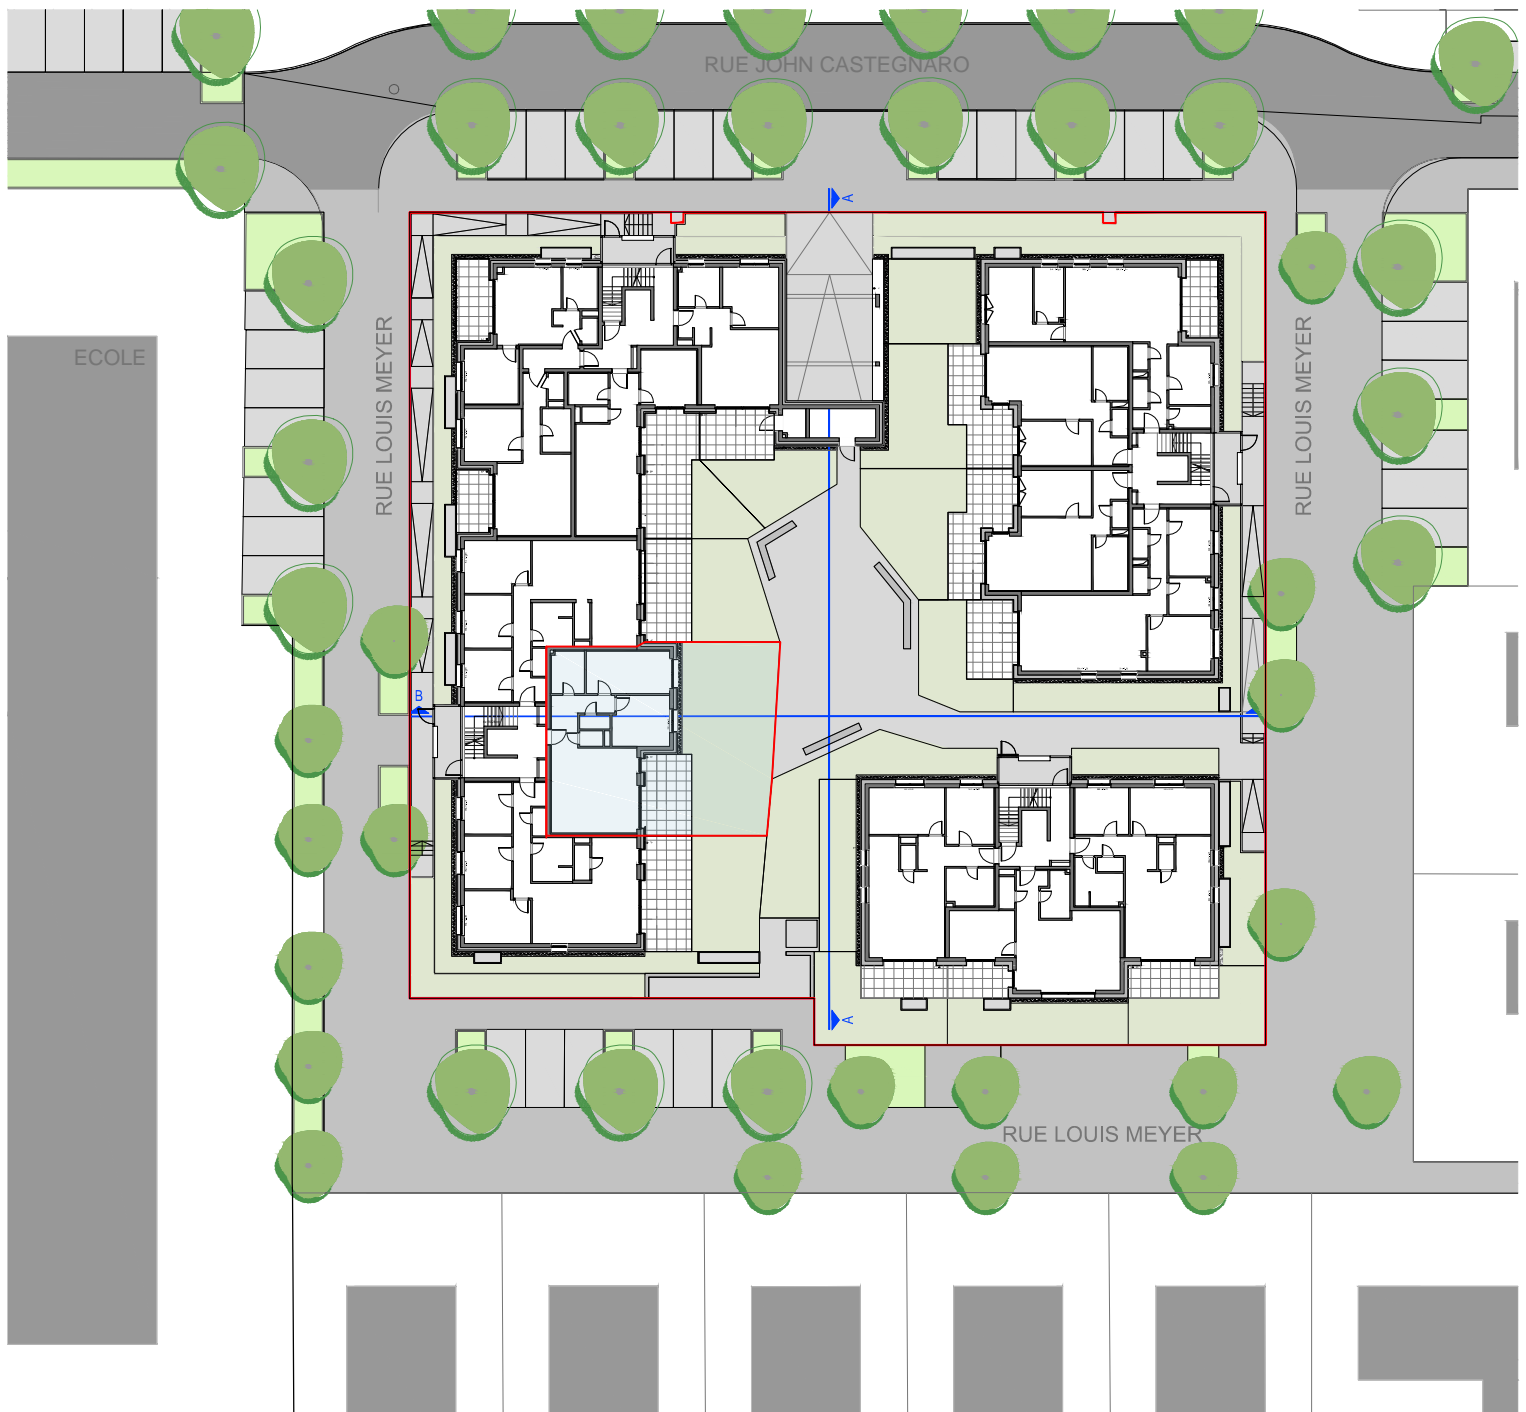

Ensemble Résidentiel **Wuelemswiss**, à Differdange

Appartement N° A-0-02 - 2 Chambres, Rez-de-Chaussée, Surface: +/- 76,00m²

Appartement N° A-0-02
Appartement 2 Chambres
Etage: Rez-de-Chaussée
Surface: +/- 76,00m²

Séjour/ Cuisine:	+/- 30,00m ²
Chambre 1:	+/- 14,50m ²
Chambre 2:	+/- 11,50m ²
SDB :	+/- 5,50m ²
Stock:	+/- 1,50m ²
WC:	+/- 2,00m ²
Surface verdure privée:	+/- 70,00m ²
Terrasse:	+/- 15,50m ²