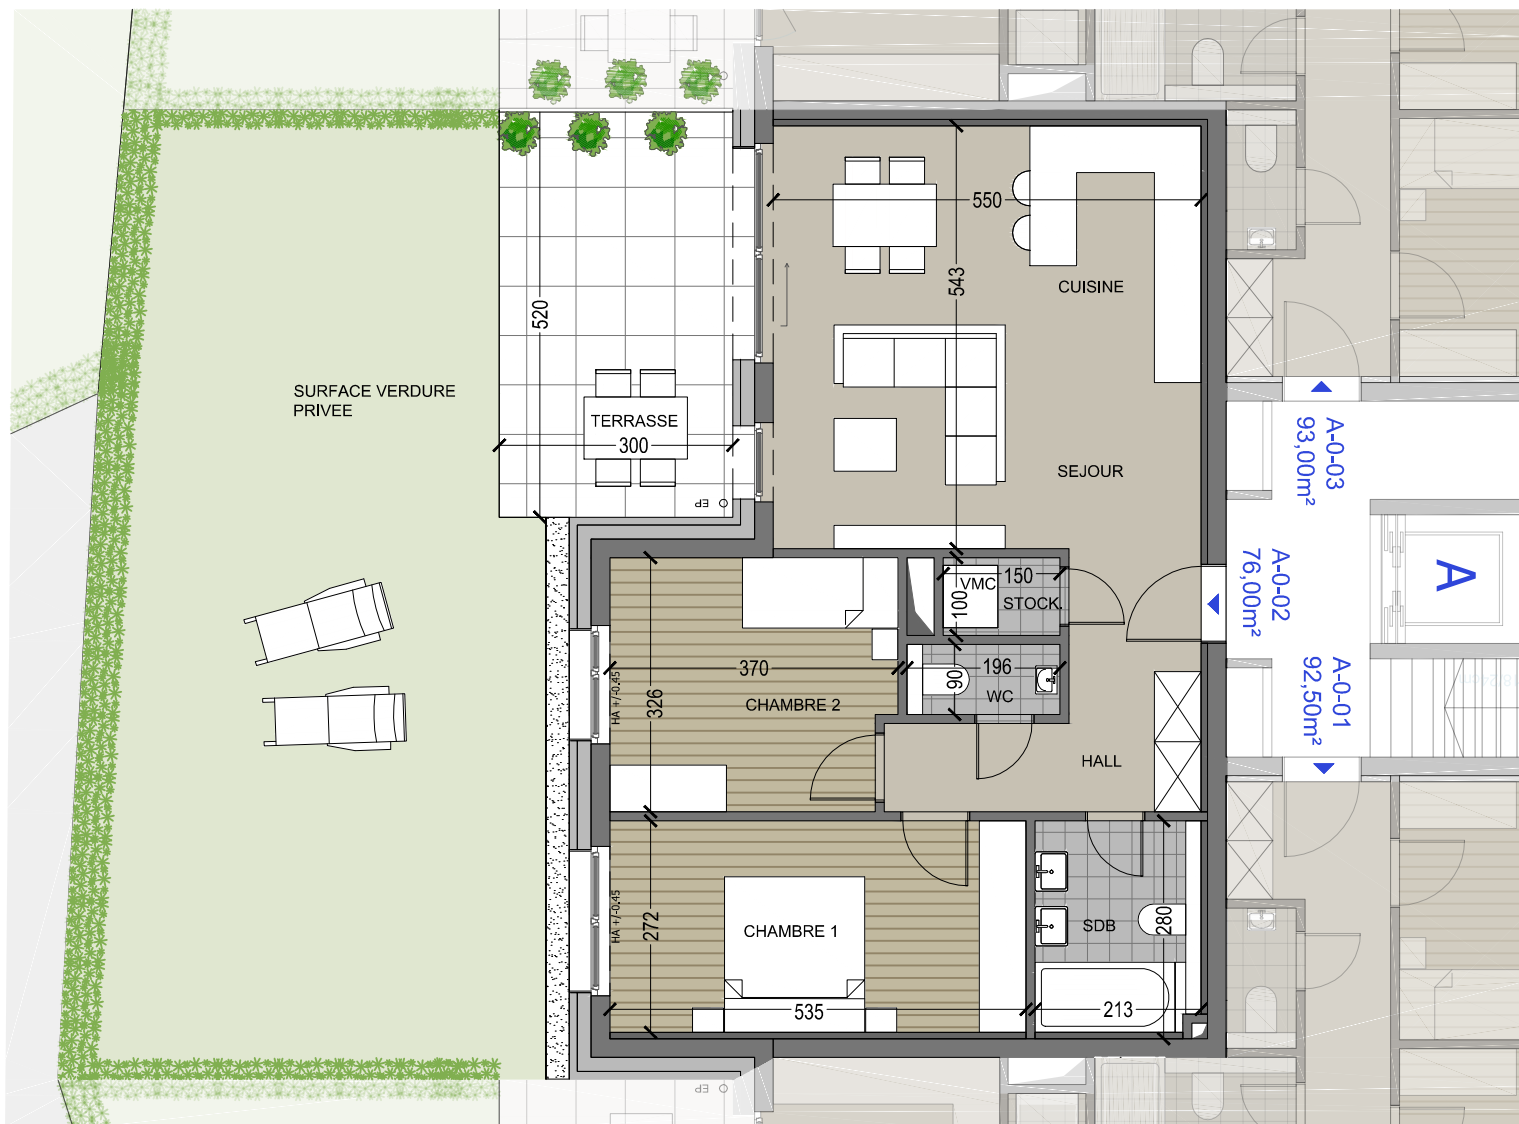

Ensemble Résidentiel **Wuelemswiss**, à Differdange

Appartement N° A-0-02 - 2 Chambres, Rez-de-Chaussée, Surface: +/- 76,00m²

Appartement N° A-0-02
Appartement 2 Chambres
Etage: Rez-de-Chaussée
Surface: +/- 76,00m²

Séjour/ Cuisine:	+/- 30,00m ²
Chambre 1:	+/- 14,50m ²
Chambre 2:	+/- 11,50m ²
SDB :	+/- 5,50m ²
Stock:	+/- 1,50m ²
WC:	+/- 2,00m ²
Surface verdure privée:	+/- 70,00m ²
Terrasse:	+/- 15,50m ²