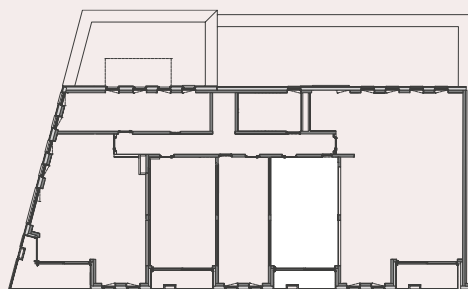

# Studio L.24 (073)

Studio \_\_\_\_\_ **37.75 m<sup>2</sup>**

Balcon \_\_\_\_\_ 5.23 m<sup>2</sup>

Cave C22 (042) \_\_\_\_\_ 1.93 m<sup>2</sup>

Étage 5

Rue de l'Alzette / Facade avant