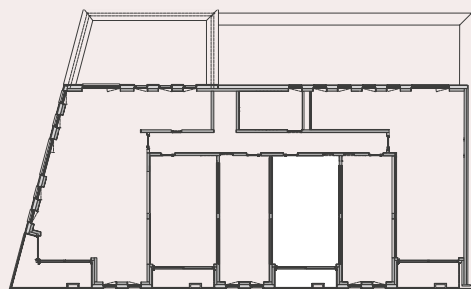

# Studio L.17 (068)

Studio \_\_\_\_\_ 37.75 m<sup>2</sup>

Balcon \_\_\_\_\_ 5.23 m<sup>2</sup>

Cave C21 (041) \_\_\_\_\_ 1.93 m<sup>2</sup>

Étage 4

Rue de l'Alzette / Facade avant