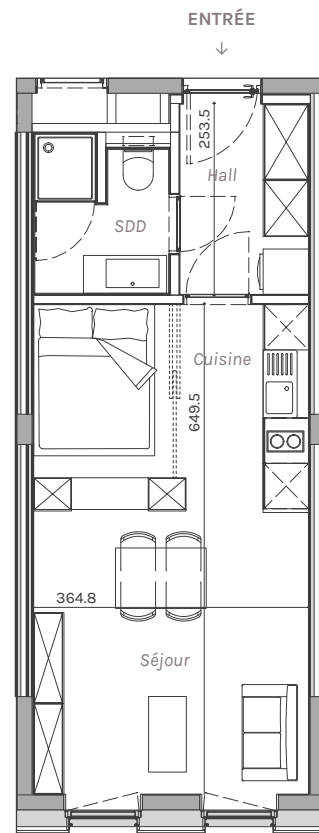

# Studio L.16 (069)

Studio \_\_\_\_\_ 32.43 m<sup>2</sup>

Étage 4

Rue de l'Alzette / Facade avant