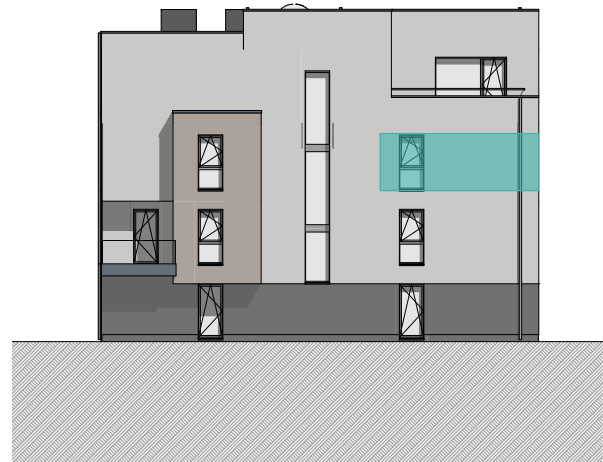

Appartement N° E-2-06

2 Chambres

Étage : ÉTAGE +2

Surface : ± 85.5 m²

Cuisine/Séjour : ± 40.5 m²

Chambre 1 : ± 13.0 m²

Chambre 2 : ± 10.0 m²

Salle de bains : ± 4.5 m²

Wc : ± 2.5 m²

Débarras : ± 2.0 m²

Balcon : ± 6.0 m²

façade avant

façade arrière

façade latérale gauche

façade latérale droite