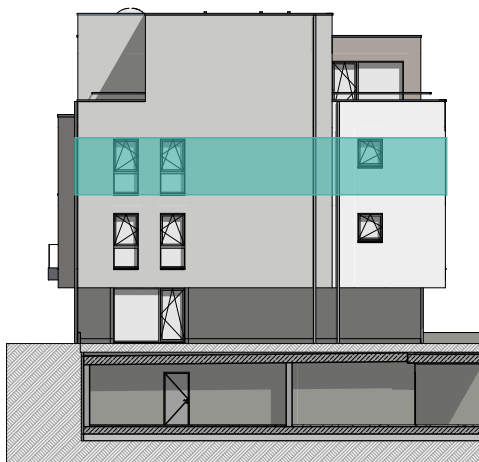

Appartement N° E-2-06

2 Chambres

Étage : ÉTAGE +2

Surface : ± 85.5 m²

Cuisine/Séjour : ± 40.5 m²

Chambre 1 : ± 13.0 m²

Chambre 2 : ± 10.0 m²

Salle de bains : ± 4.5 m²

Wc : ± 2.5 m²

Débarras : ± 2.0 m²

Balcon : ± 6.0 m²

façade avant

façade arrière

façade latérale gauche

façade latérale droite