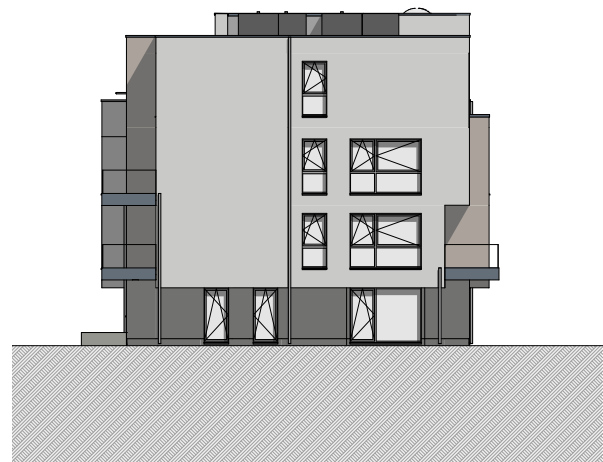

Appartement N° E-2-06

2 Chambres

Étage : ÉTAGE +2

Surface : ± 85.5 m²

Cuisine/Séjour : ± 40.5 m²

Chambre 1 : ± 13.0 m²

Chambre 2 : ± 10.0 m²

Salle de bains : ± 4.5 m²

Wc : ± 2.5 m²

Débarras : ± 2.0 m²

Balcon : ± 6.0 m²

façade avant

façade arrière

façade latérale gauche

façade latérale droite