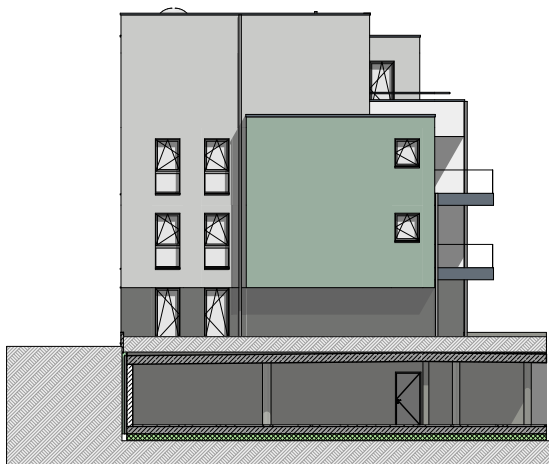

Appartement N° **B-2-06**

1 Chambre

Étage : ÉTAGE +2

Surface : ± 70.5 m<sup>2</sup>

Cuisine/Séjour : ± 34.5 m<sup>2</sup>

Chambre : ± 19.5 m<sup>2</sup>

Salle de bains : ± 5.0 m<sup>2</sup>

Débarras : ± 4.0 m<sup>2</sup>

Balcon : ± 6.0 m<sup>2</sup>

façade avant

façade arrière

façade latérale gauche

façade latérale droite