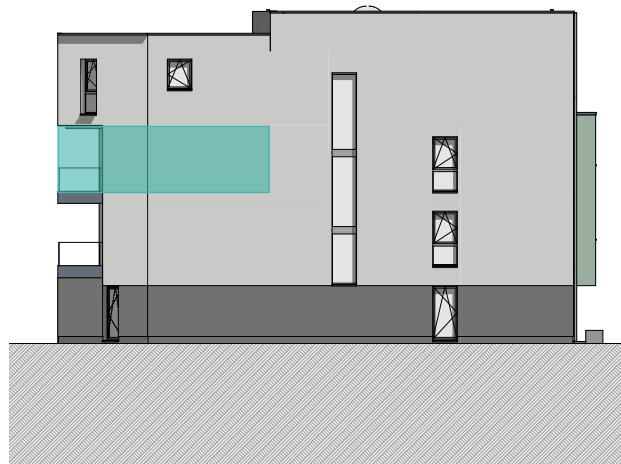

Appartement N° **B-2-06**

1 Chambre

Étage : ÉTAGE +2

Surface : ± 70.5 m<sup>2</sup>

Cuisine/Séjour : ± 34.5 m<sup>2</sup>

Chambre : ± 19.5 m<sup>2</sup>

Salle de bains : ± 5.0 m<sup>2</sup>

Débarras : ± 4.0 m<sup>2</sup>

Balcon : ± 6.0 m<sup>2</sup>

façade avant

façade arrière

façade latérale gauche

façade latérale droite