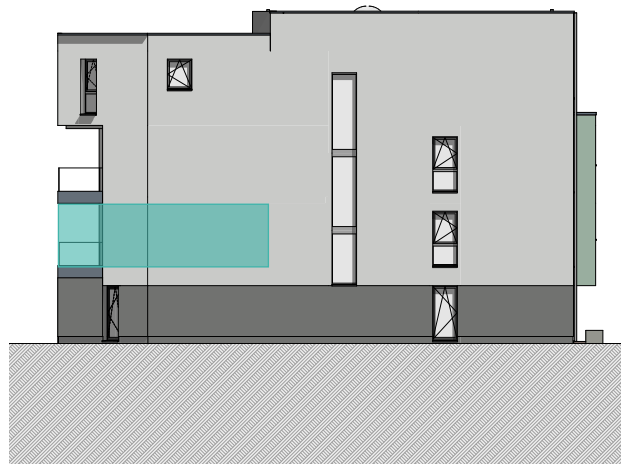

Appartement N° **B-1-04**

1 Chambre

Étage : ÉTAGE +1

Surface : ± 70.5 m²

Cuisine/Séjour : ± 35.0 m²

Chambre : ± 19.5 m²

Salle de bains : ± 5.0 m²

Débarras : ± 4.0 m²

Balcon : ± 6.0 m²

façade avant

façade arrière

façade latérale gauche

façade latérale droite