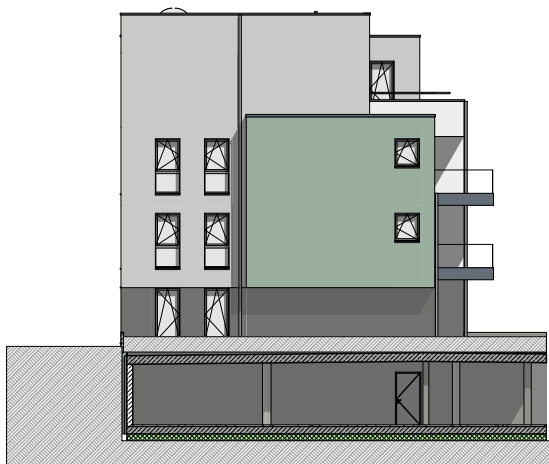

Appartement N° **B-1-04**

1 Chambre

Étage : ÉTAGE +1

Surface : ± 70.5 m²

Cuisine/Séjour : ± 35.0 m²

Chambre : ± 19.5 m²

Salle de bains : ± 5.0 m²

Débarras : ± 4.0 m²

Balcon : ± 6.0 m²

façade avant

façade arrière

façade latérale gauche

façade latérale droite