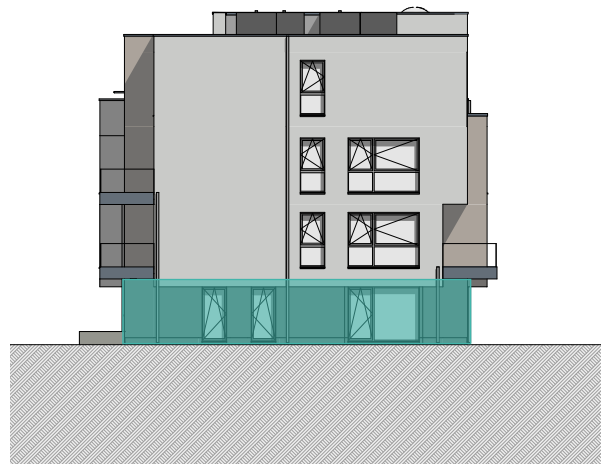

Appartement N° **E-0-02**

2 Chambres

Étage : REZ-DE-CHAUSSÉE

Surface : ± 84.5 m²

Cuisine/Séjour : ± 40.0 m²

Chambre 1 : ± 13.5 m²

Chambre 2 : ± 10.0 m²

Salle de bains : ± 5.0 m²

Wc : ± 2.5 m²

Débarras : ± 2.5 m²

Terrasse : ± 15.5 m²

façade avant

façade arrière

façade latérale gauche

façade latérale droite