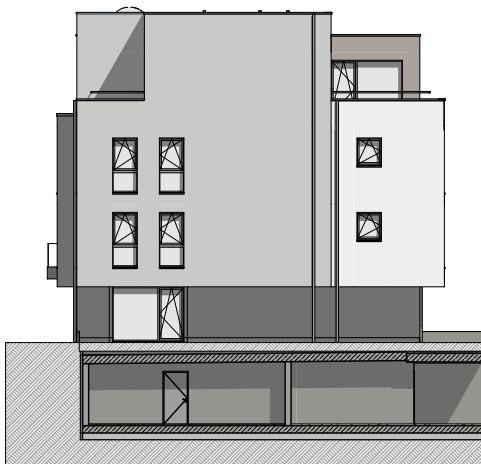

Appartement N° **E-0-02**

2 Chambres

Étage : REZ-DE-CHAUSSÉE

Surface : ± 84.5 m²

Cuisine/Séjour : ± 40.0 m²

Chambre 1 : ± 13.5 m²

Chambre 2 : ± 10.0 m²

Salle de bains : ± 5.0 m²

Wc : ± 2.5 m²

Débarras : ± 2.5 m²

Terrasse : ± 15.5 m²

façade avant

façade arrière

façade latérale gauche

façade latérale droite